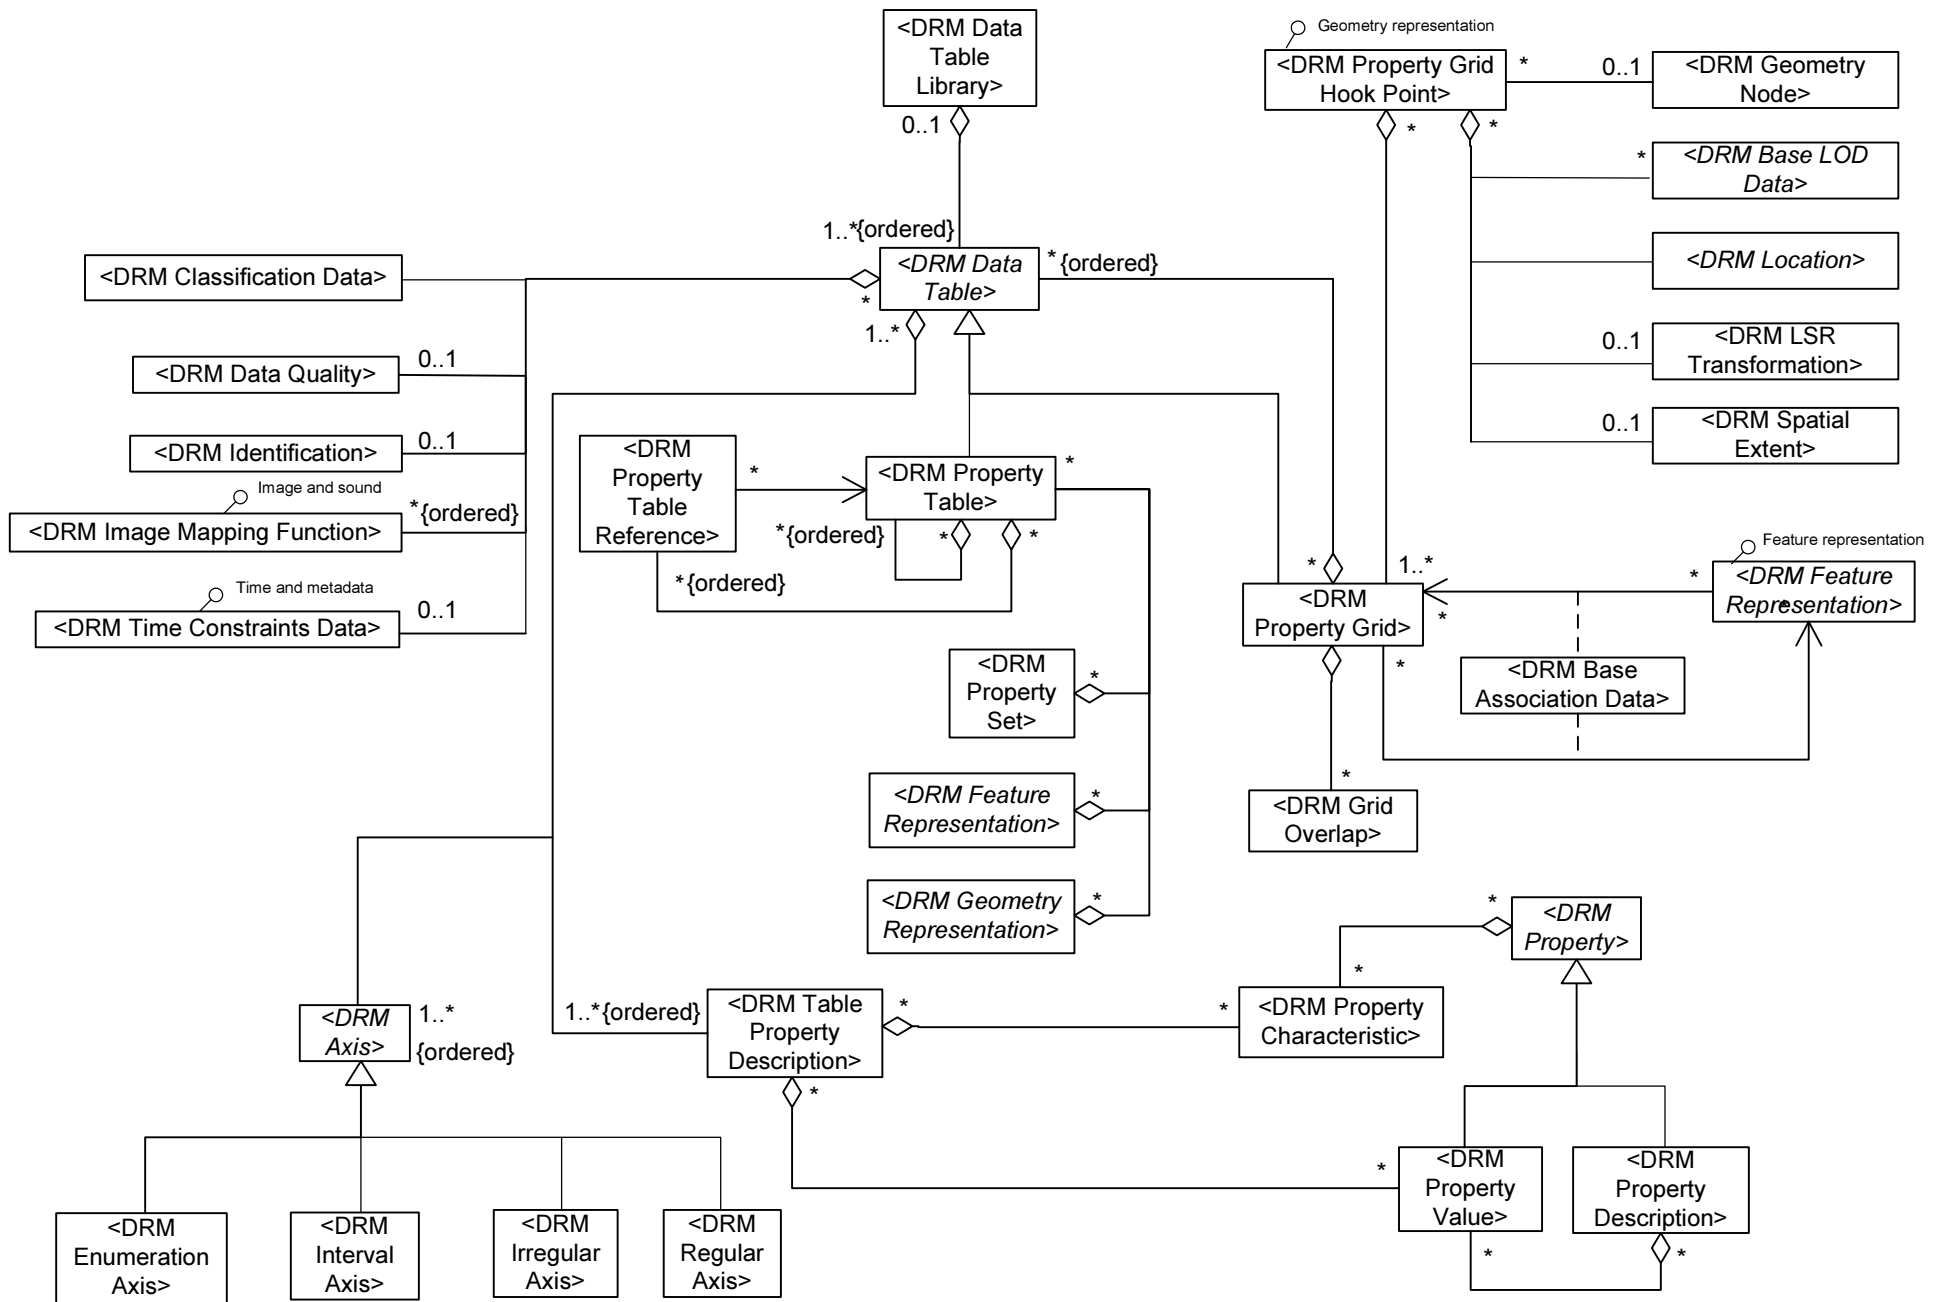

Sheet 1 — Transmittal structure  
(Version 4.1)

Sheet 2 — Model  
(Version 4.1)

Sheet 9 — Base classes  
(Version 4.1)

Sheet 12 — Feature topology  
(Version 4.1)

**Sheet 17 — Control link  
(Version 4.1)**

Sheet 22 — Image and sound  
(Version 4.1)