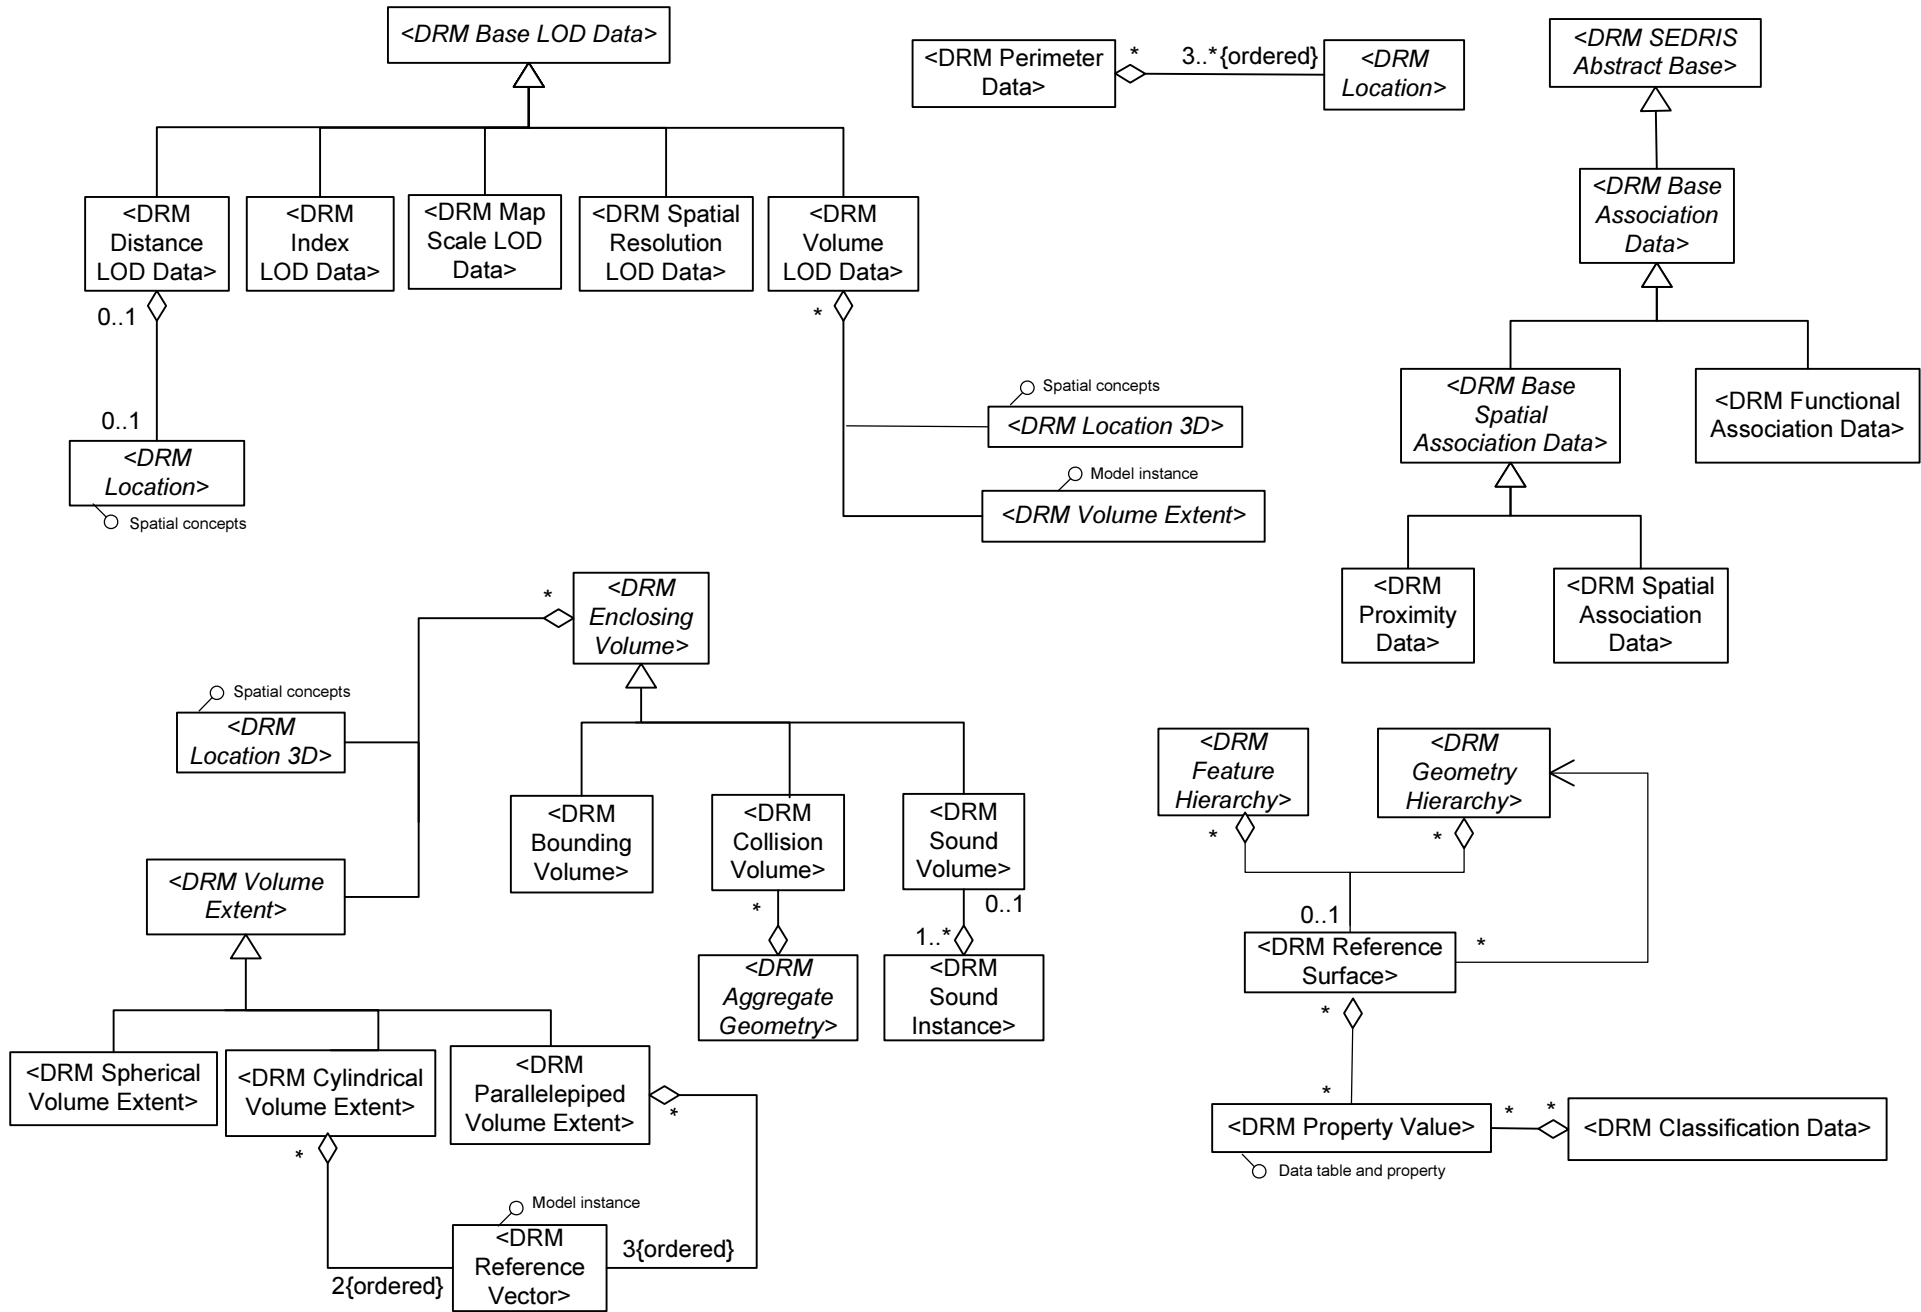

Sheet 1 — Transmittal structure  
(Version 4.1)

Sheet 2 — Model  
(Version 4.1)

Sheet 9 — Base classes  
(Version 4.1)

Sheet 12 — Feature topology  
(Version 4.1)

**Sheet 17 — Control link  
(Version 4.1)**

Sheet 22 — Image and sound  
(Version 4.1)