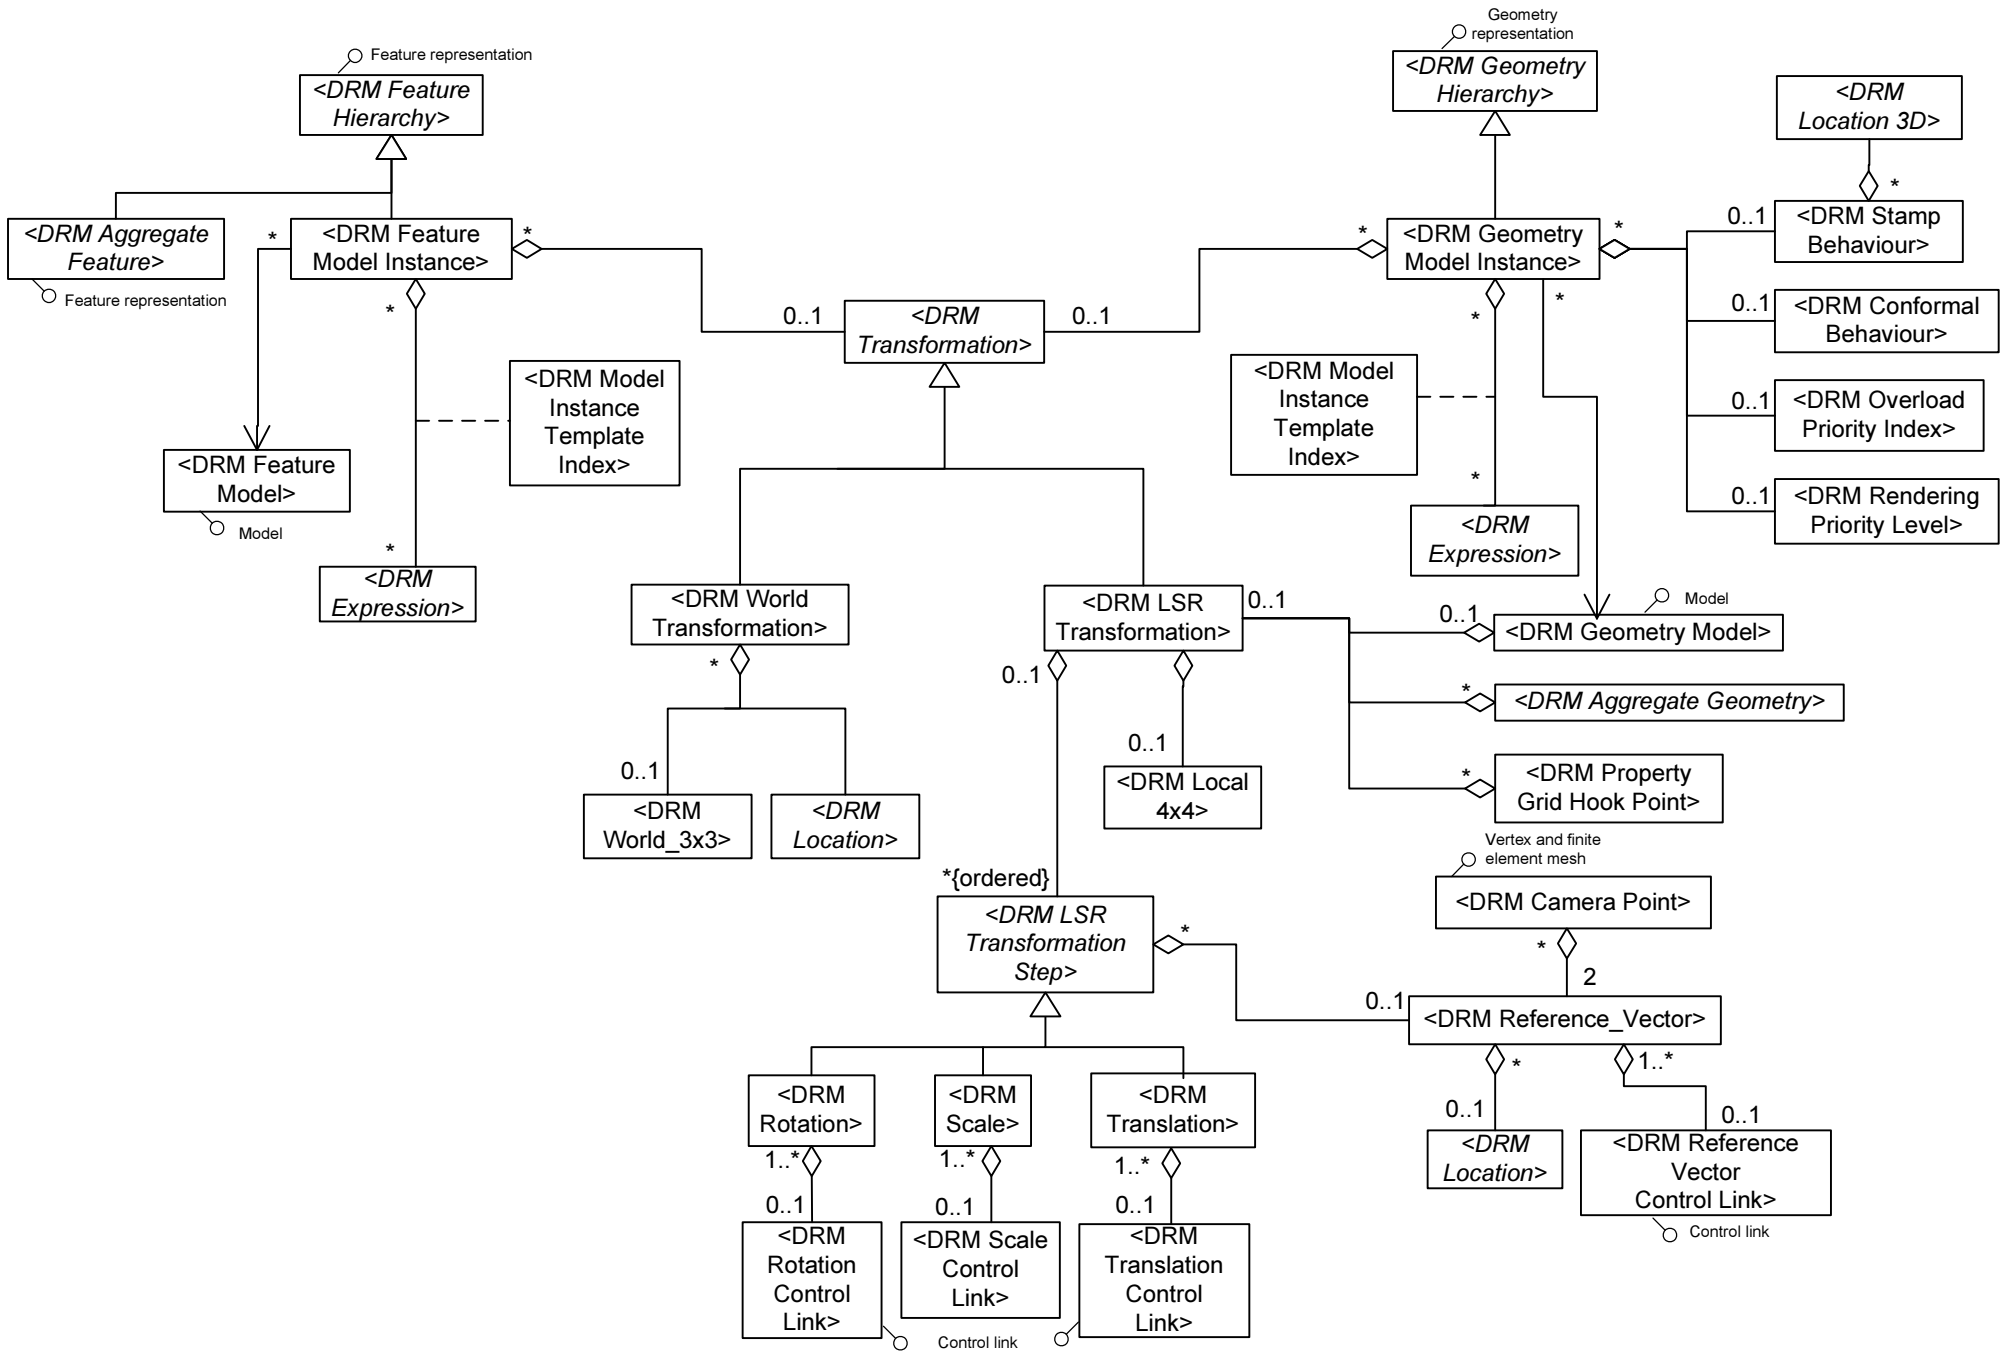

Sheet 1 — Transmittal structure  
(Version 4.1)

Sheet 2 — Model  
(Version 4.1)

Sheet 9 — Base classes  
(Version 4.1)

Sheet 12 — Feature topology  
(Version 4.1)

**Sheet 17 — Control link  
(Version 4.1)**

Sheet 22 — Image and sound  
(Version 4.1)