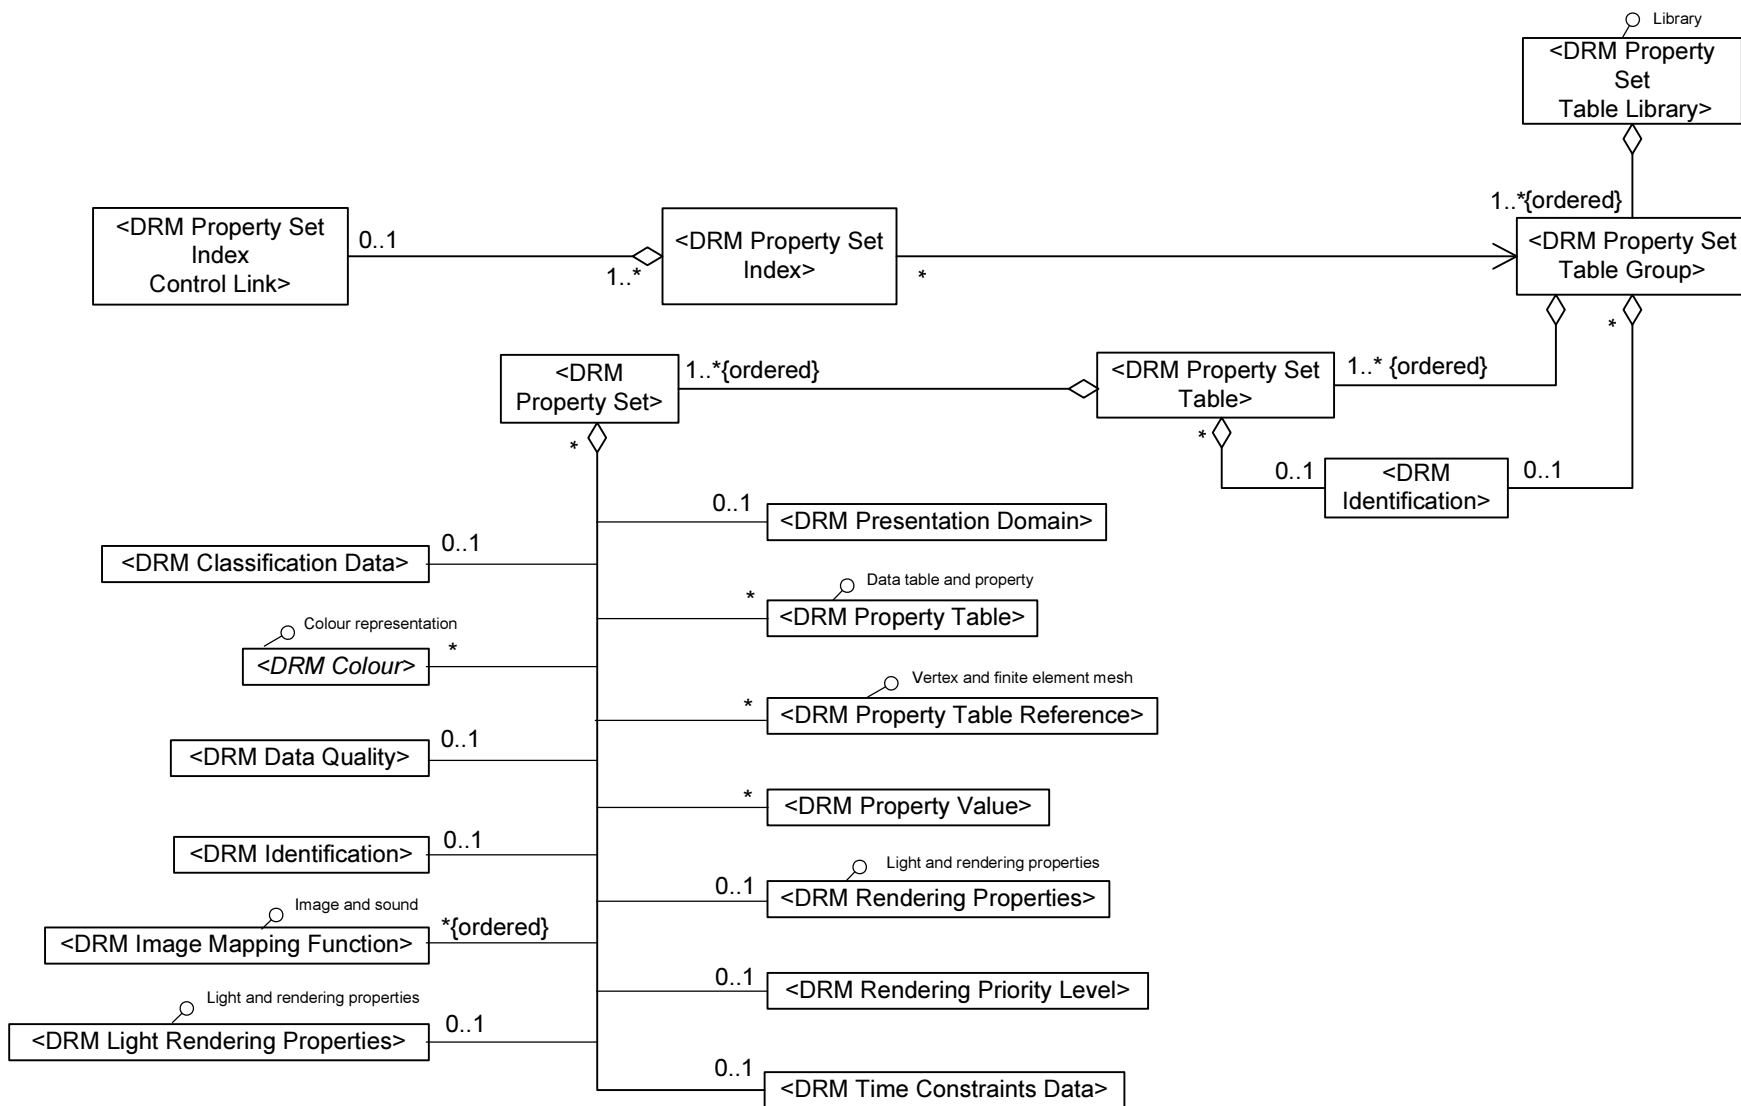

Sheet 1 — Transmittal structure  
(Version 4.1)

Sheet 2 — Model  
(Version 4.1)

Sheet 9 — Base classes  
(Version 4.1)

Sheet 12 — Feature topology  
(Version 4.1)

**Sheet 17 — Control link  
(Version 4.1)**

Sheet 22 — Image and sound  
(Version 4.1)