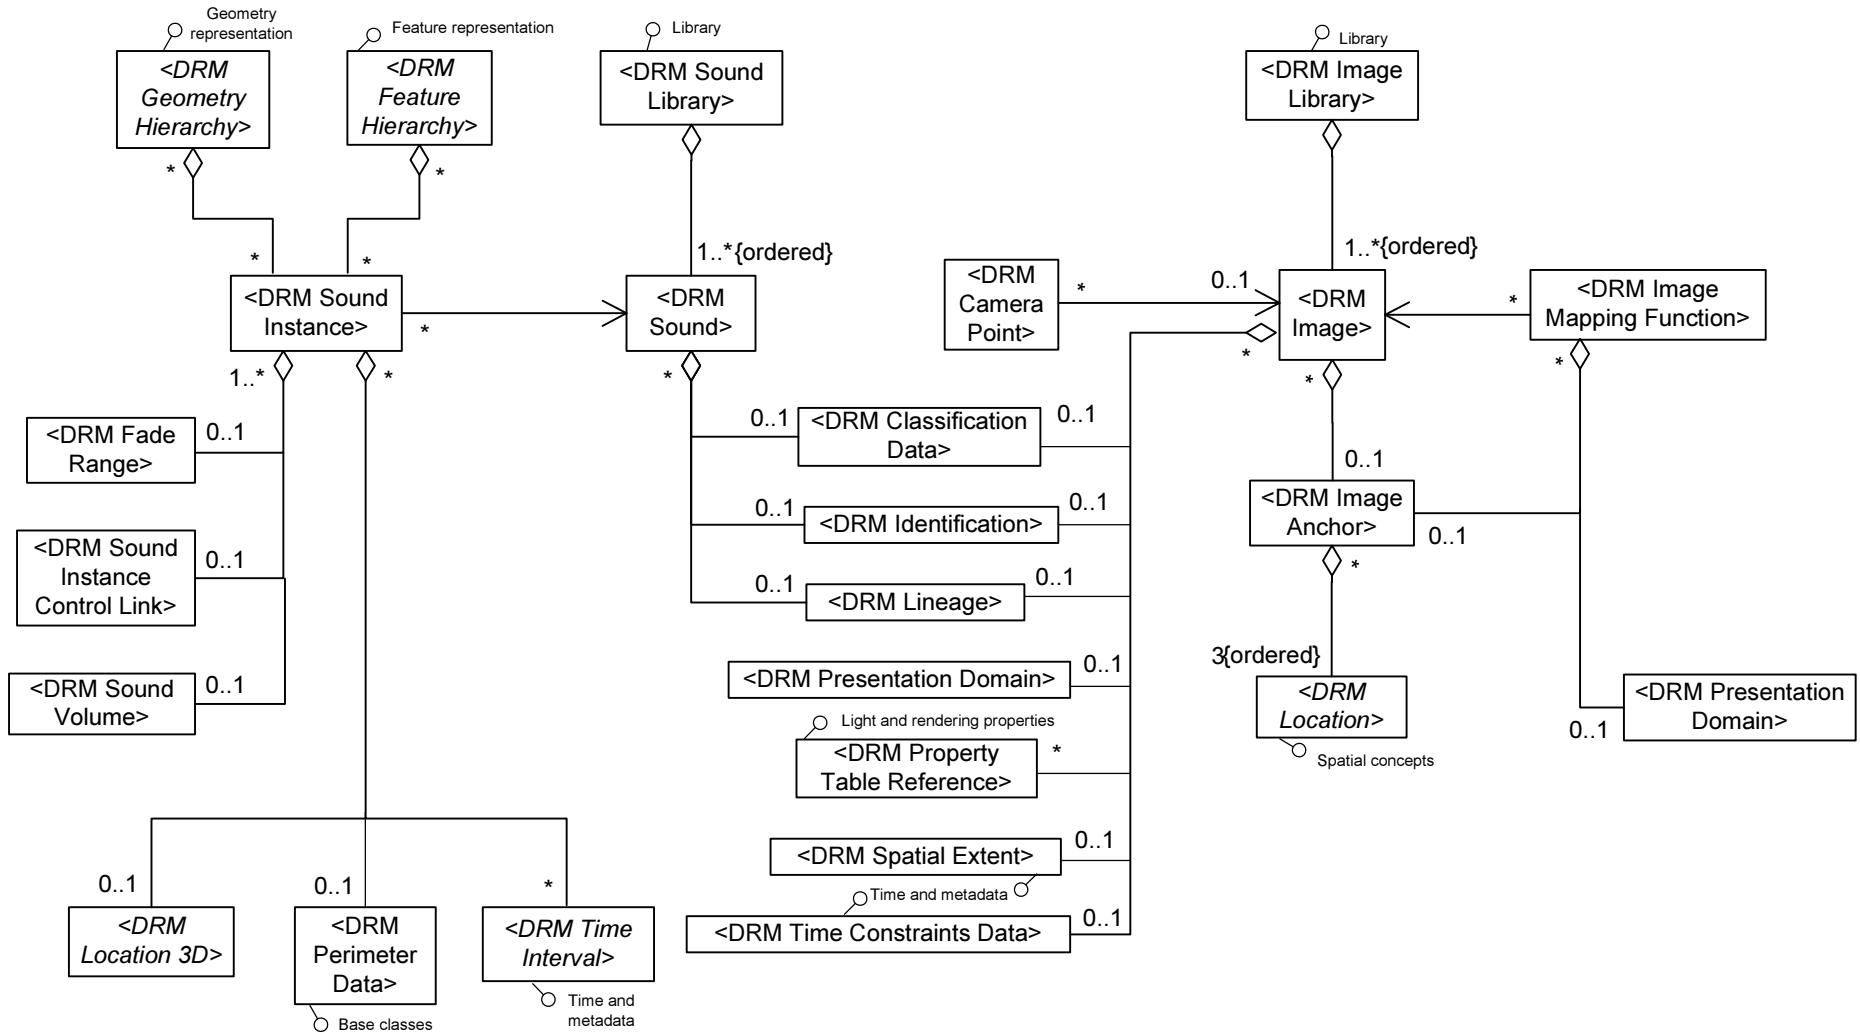

Sheet 1 — Transmittal structure  
(Version 4.1)

Sheet 2 — Model  
(Version 4.1)

Sheet 9 — Base classes  
(Version 4.1)

Sheet 12 — Feature topology  
(Version 4.1)

**Sheet 17 — Control link  
(Version 4.1)**

Sheet 22 — Image and sound  
(Version 4.1)