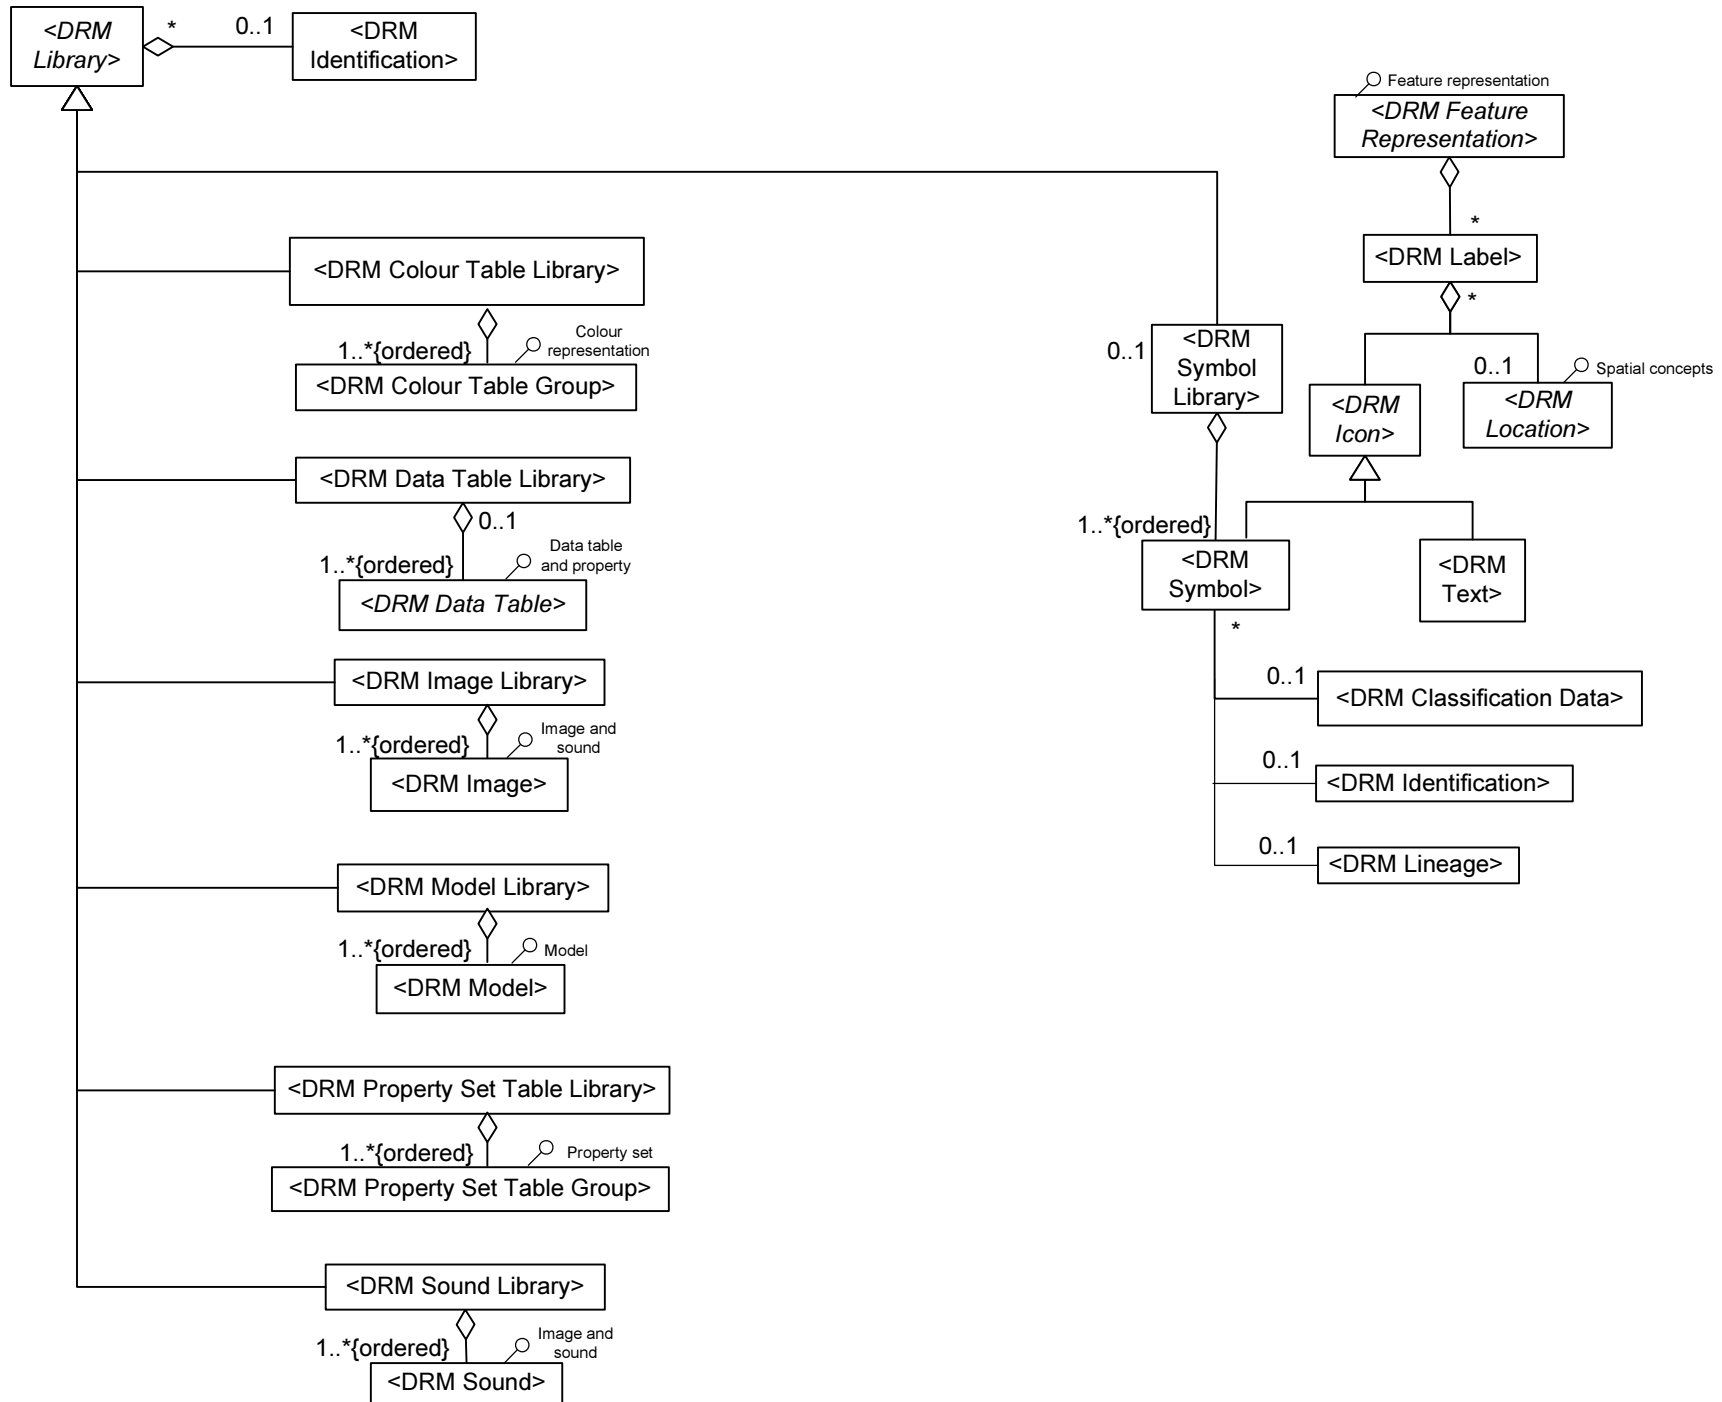

Sheet 1 — Transmittal structure  
(Version 4.1)

Sheet 2 — Model  
(Version 4.1)

Sheet 9 — Base classes  
(Version 4.1)

Sheet 12 — Feature topology  
(Version 4.1)

**Sheet 17 — Control link  
(Version 4.1)**

Sheet 22 — Image and sound  
(Version 4.1)