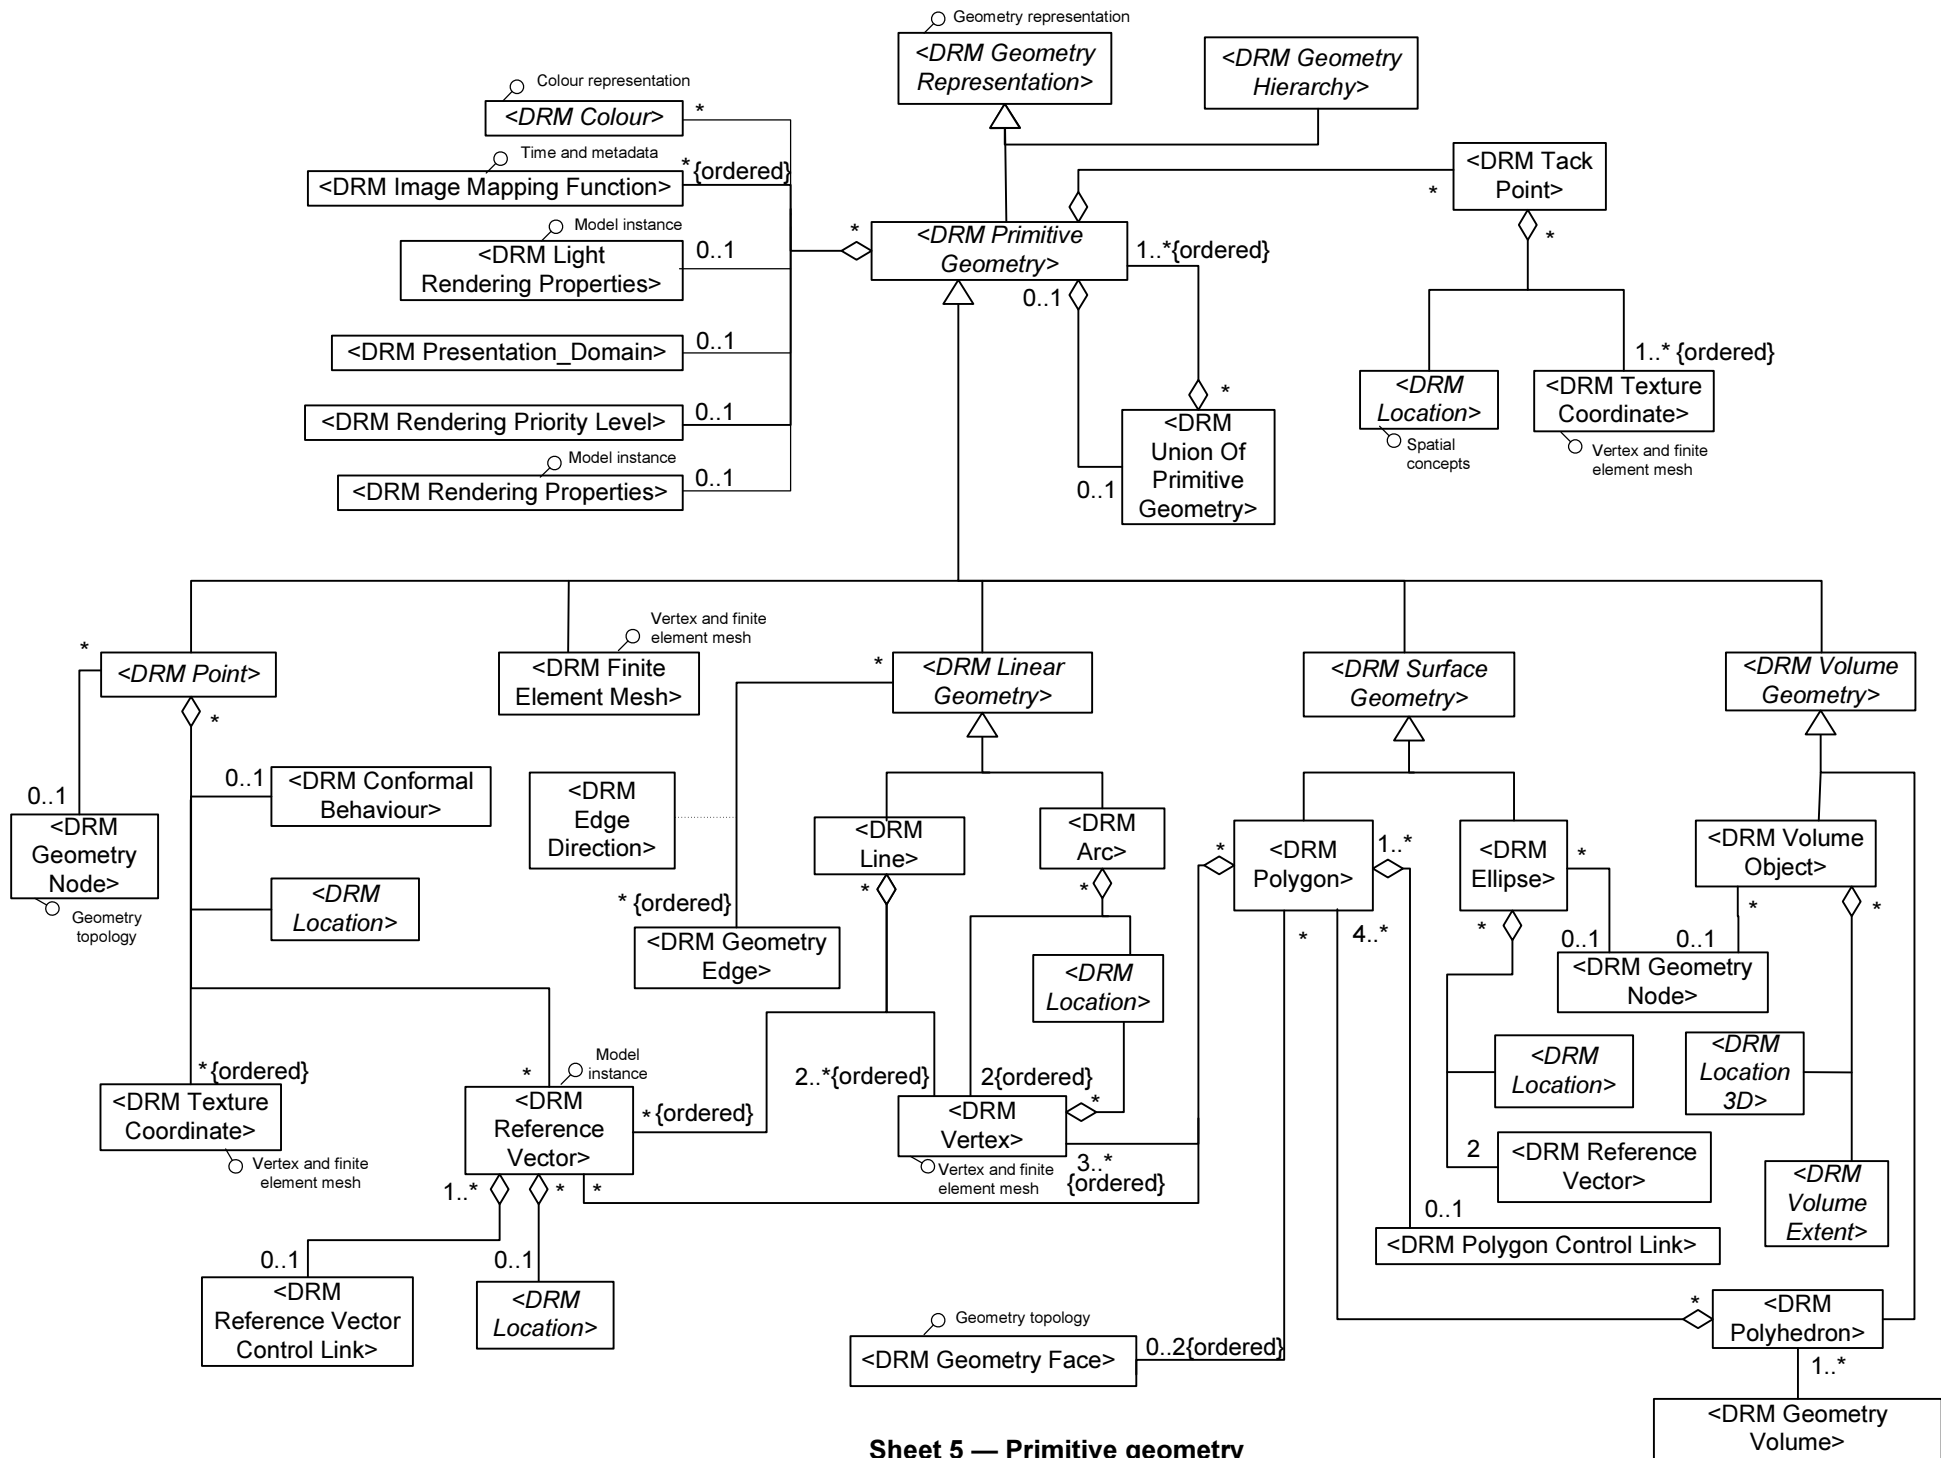

Sheet 1 — Transmittal structure  
(Version 4.1)

Sheet 2 — Model  
(Version 4.1)

Sheet 9 — Base classes  
(Version 4.1)

Sheet 12 — Feature topology  
(Version 4.1)

**Sheet 17 — Control link  
(Version 4.1)**

Sheet 22 — Image and sound  
(Version 4.1)