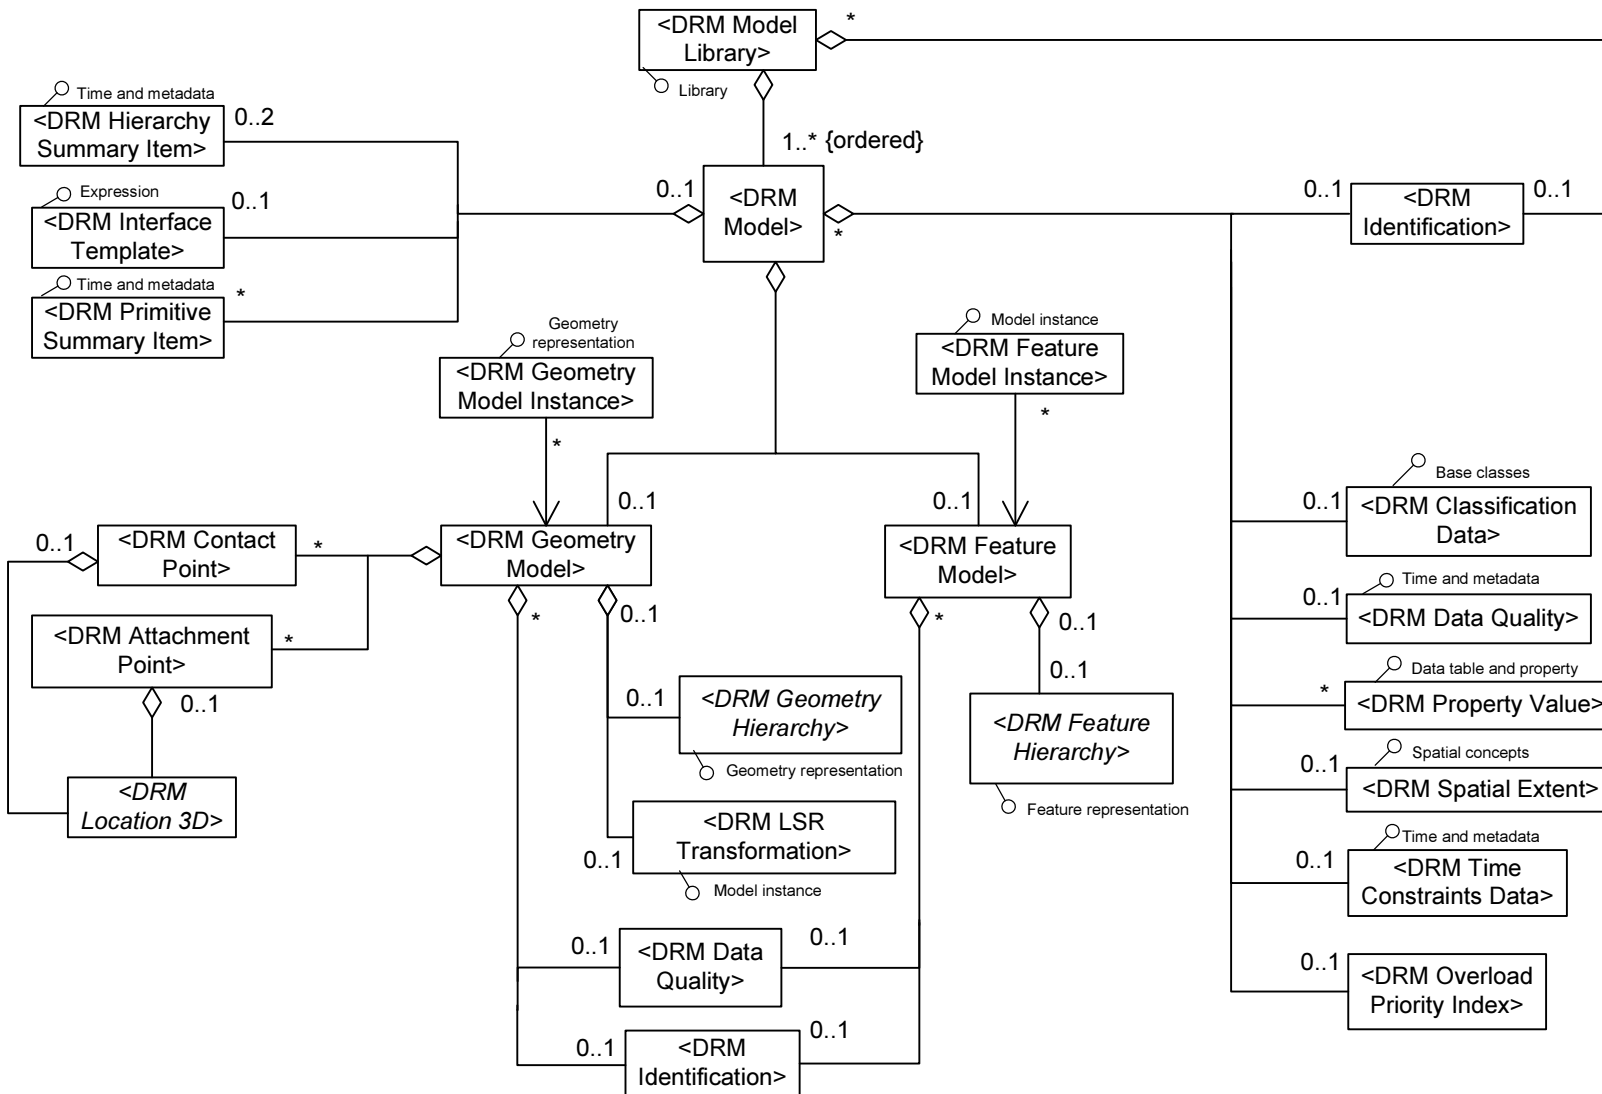

Sheet 1 — Transmittal structure  
(Version 4.1)

Sheet 2 — Model  
(Version 4.1)

Sheet 9 — Base classes  
(Version 4.1)

Sheet 12 — Feature topology  
(Version 4.1)

**Sheet 17 — Control link  
(Version 4.1)**

Sheet 22 — Image and sound  
(Version 4.1)