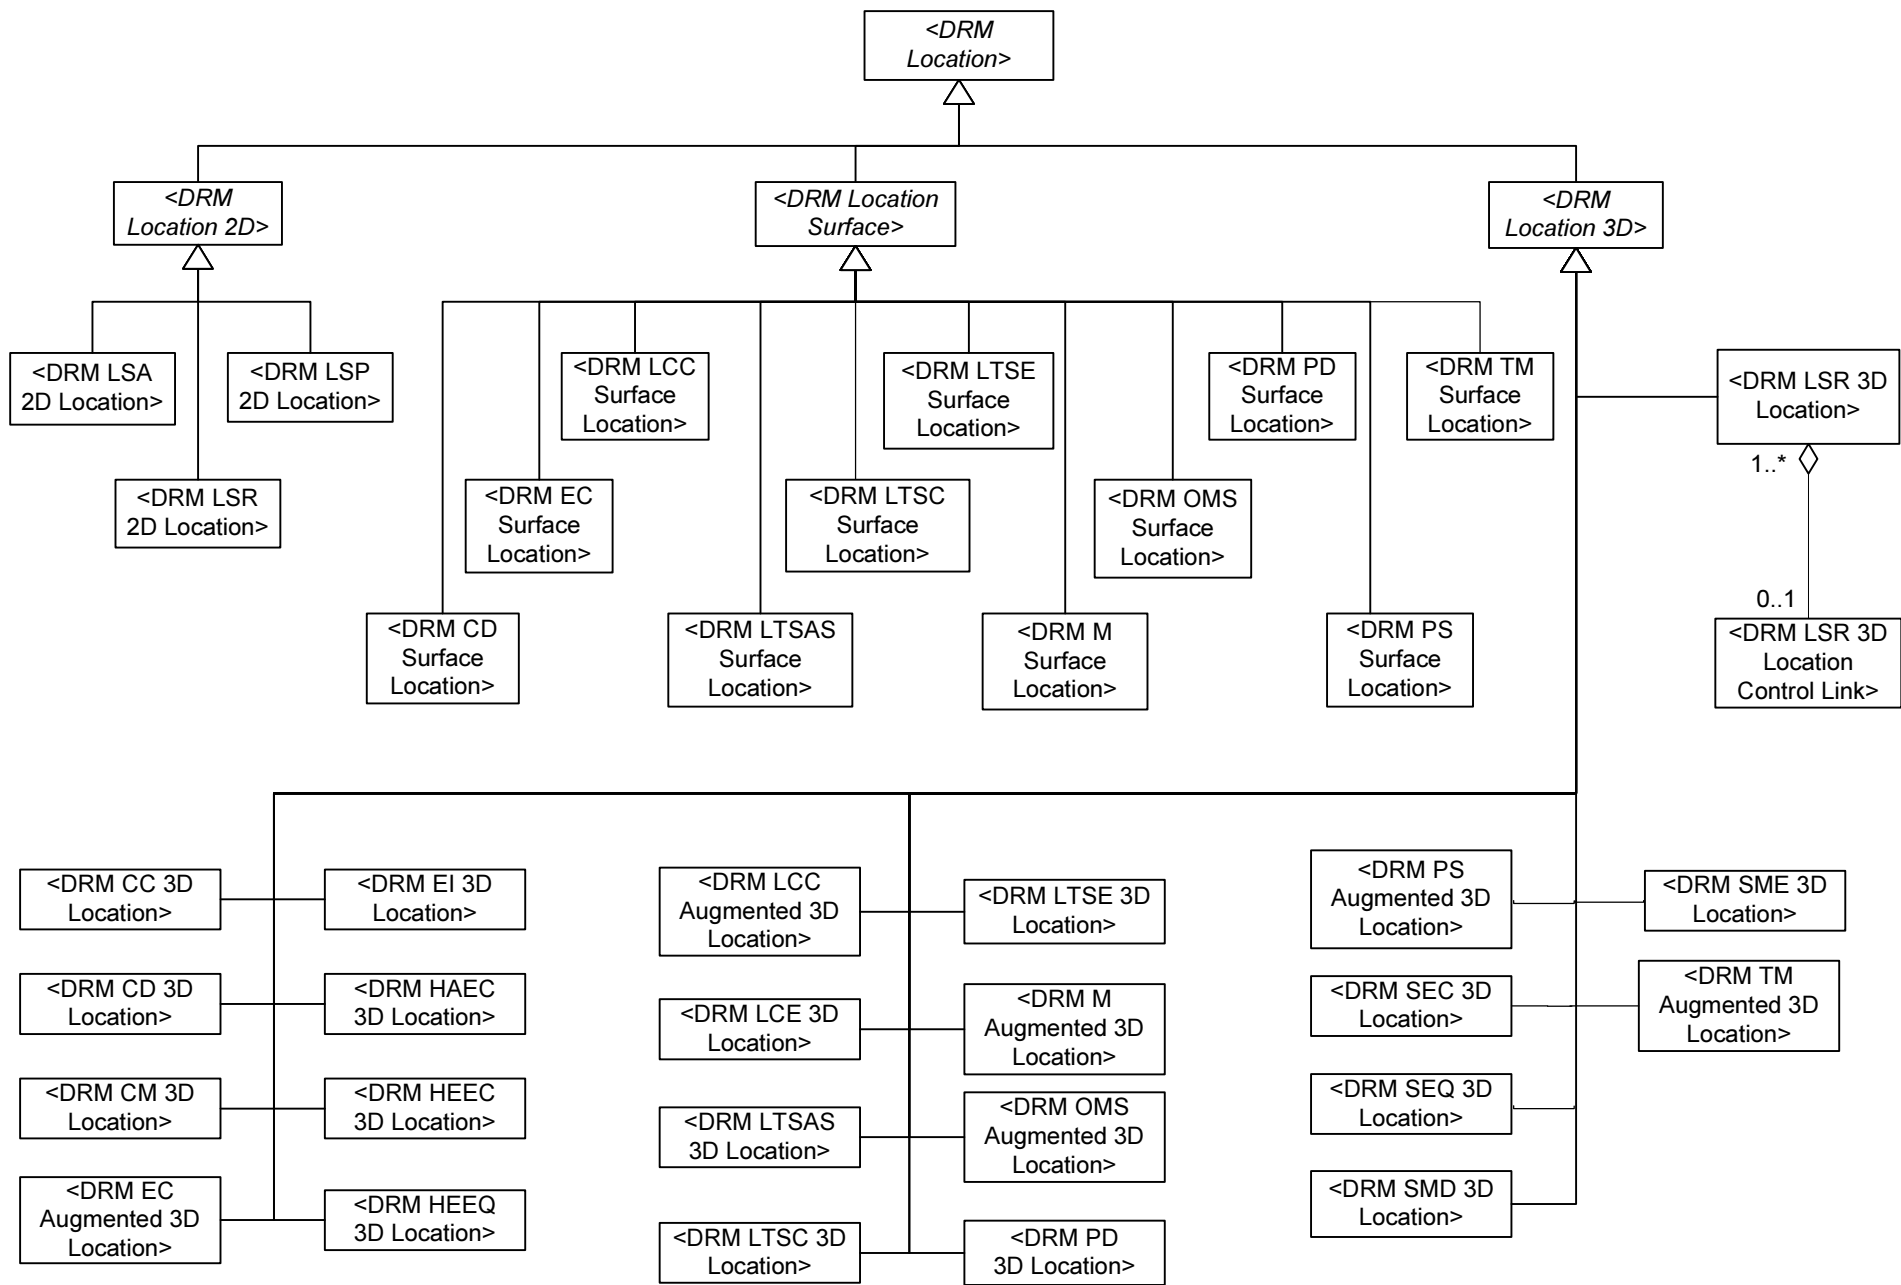

Sheet 1 — Transmittal structure  
(Version 4.1)

Sheet 2 — Model  
(Version 4.1)

Sheet 9 — Base classes  
(Version 4.1)

Sheet 12 — Feature topology  
(Version 4.1)

**Sheet 17 — Control link  
(Version 4.1)**

Sheet 22 — Image and sound  
(Version 4.1)