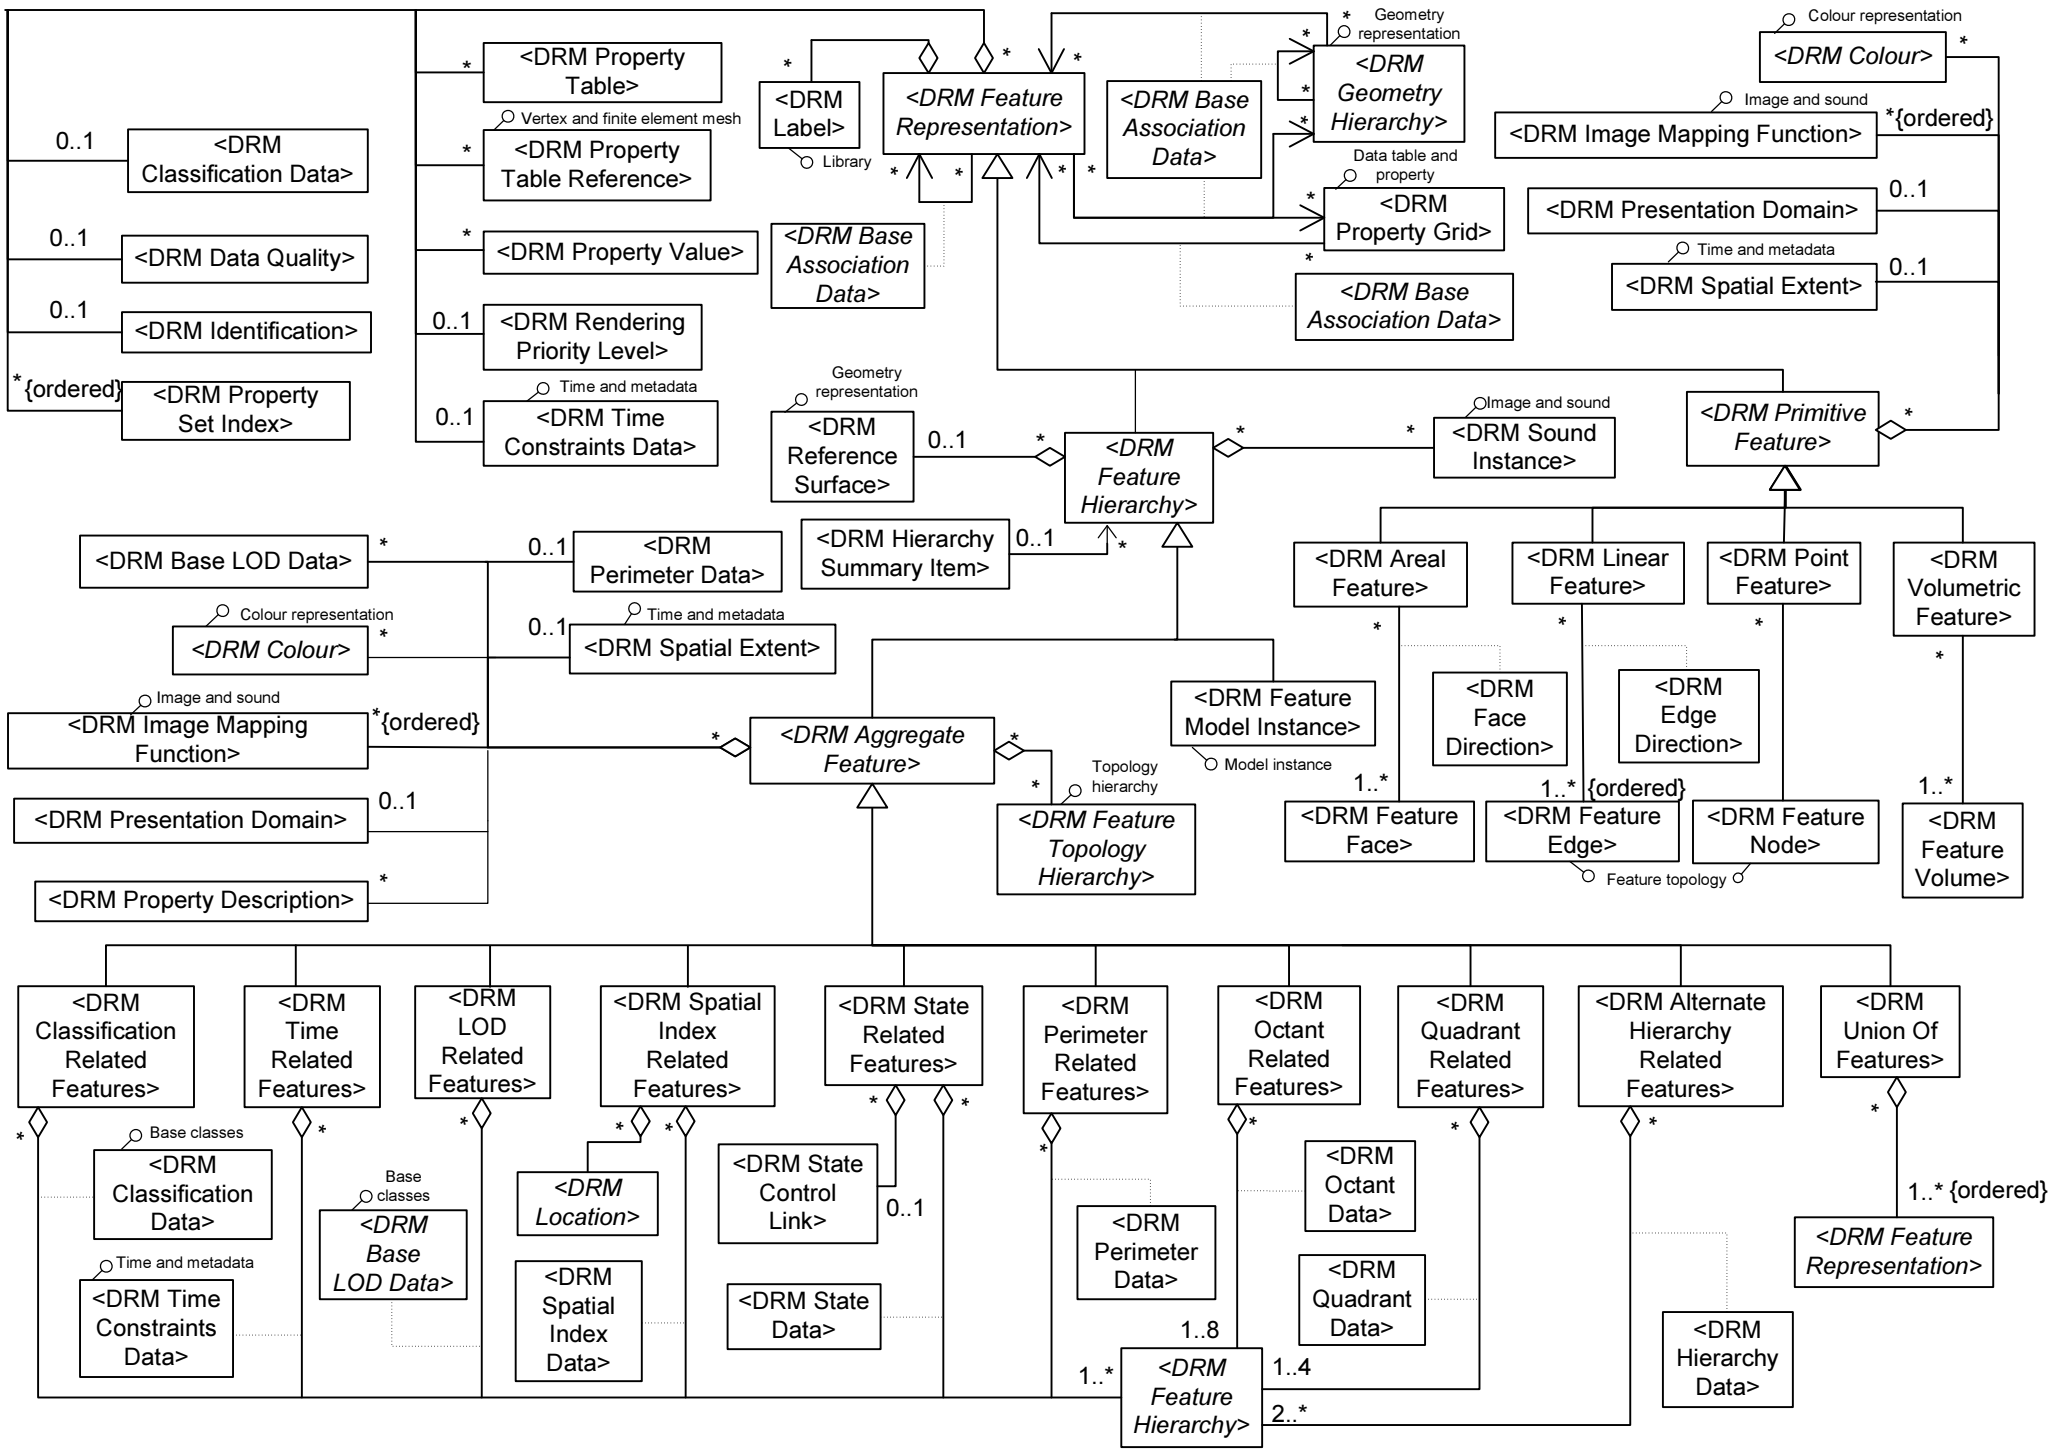

Sheet 1 — Transmittal structure  
(Version 4.1)

Sheet 2 — Model  
(Version 4.1)

Sheet 9 — Base classes  
(Version 4.1)

Sheet 12 — Feature topology  
(Version 4.1)

**Sheet 17 — Control link  
(Version 4.1)**

Sheet 22 — Image and sound  
(Version 4.1)