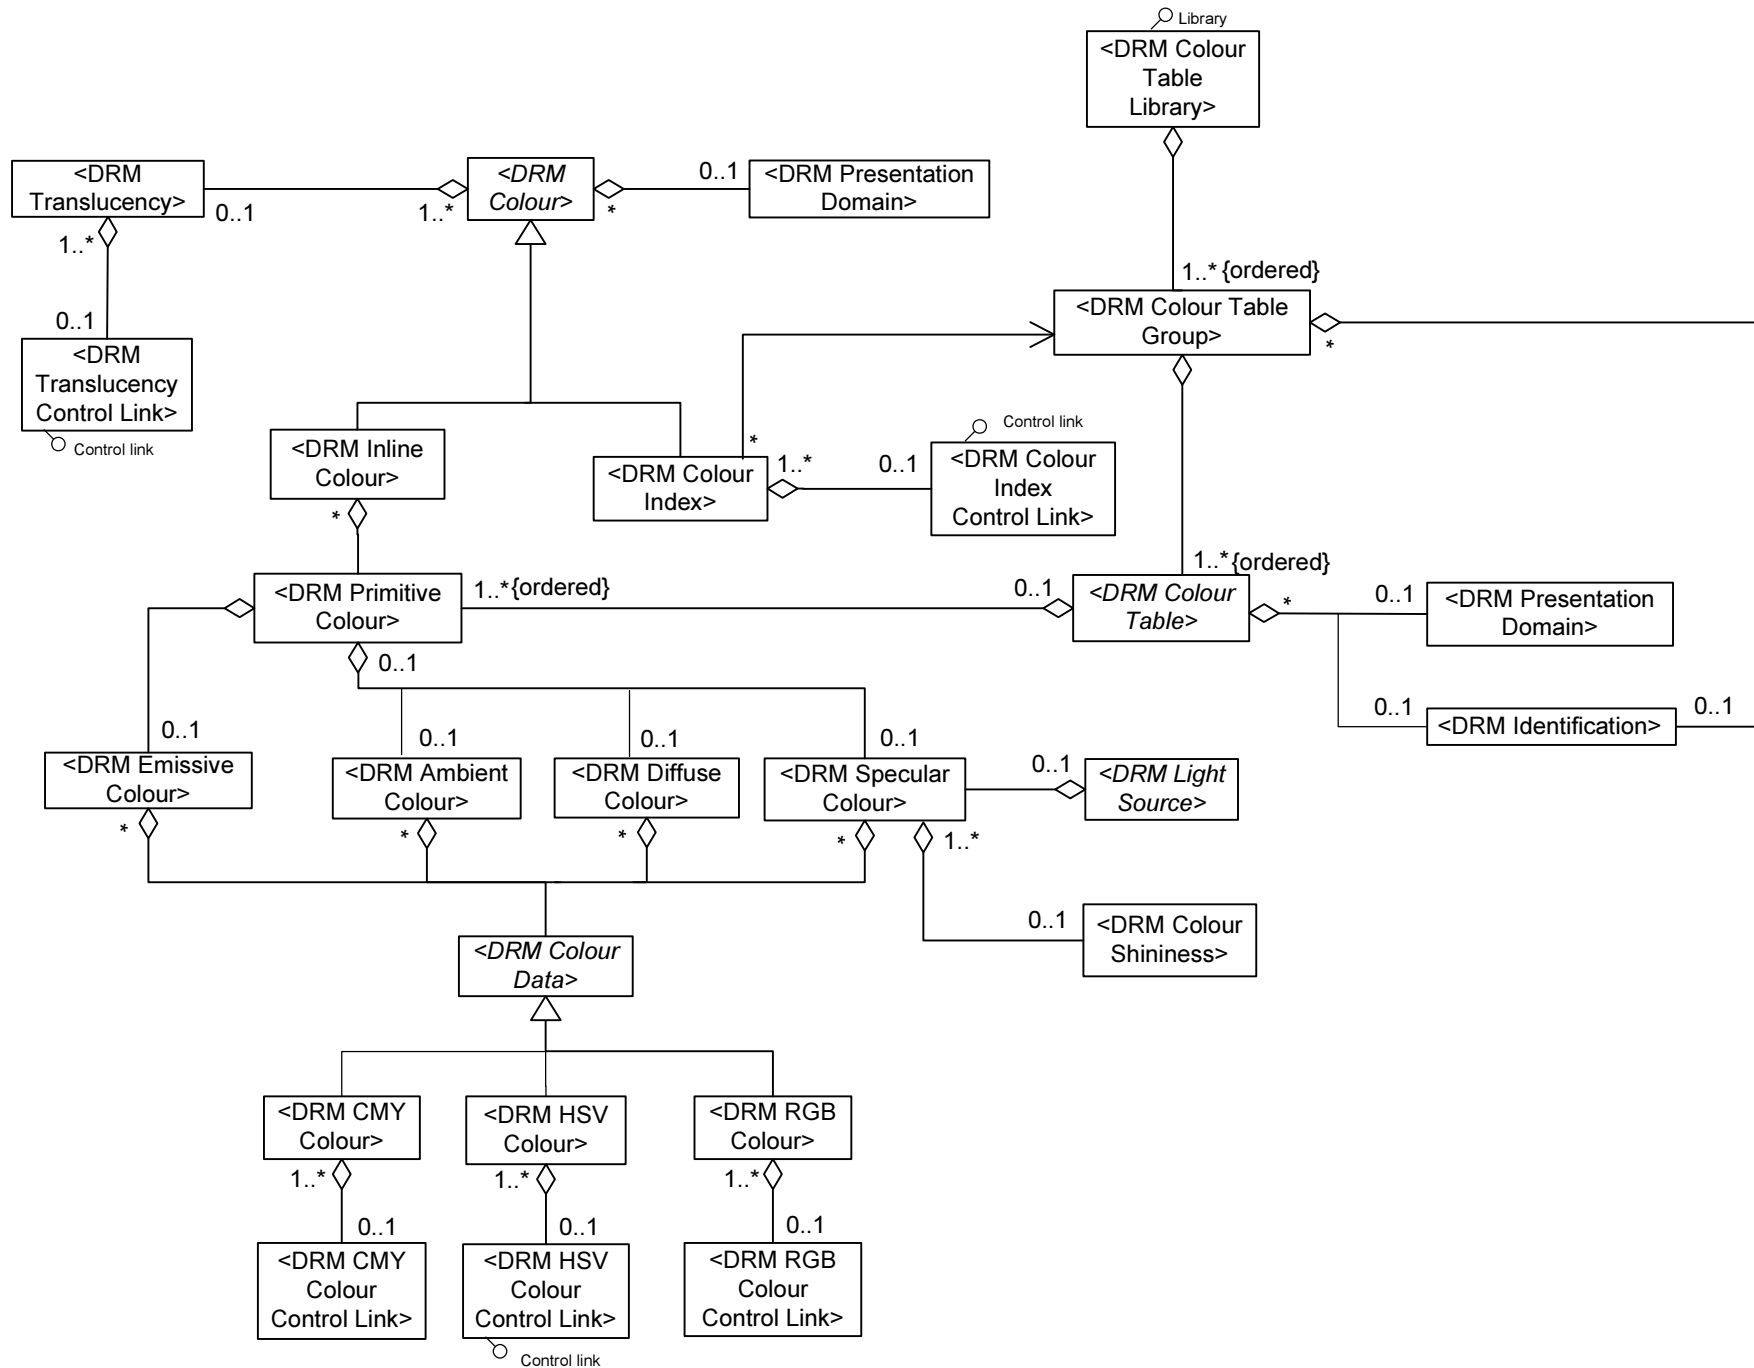

Sheet 1 — Transmittal structure  
(Version 4.1)

Sheet 2 — Model  
(Version 4.1)

Sheet 9 — Base classes  
(Version 4.1)

Sheet 12 — Feature topology  
(Version 4.1)

**Sheet 17 — Control link  
(Version 4.1)**

Sheet 22 — Image and sound  
(Version 4.1)