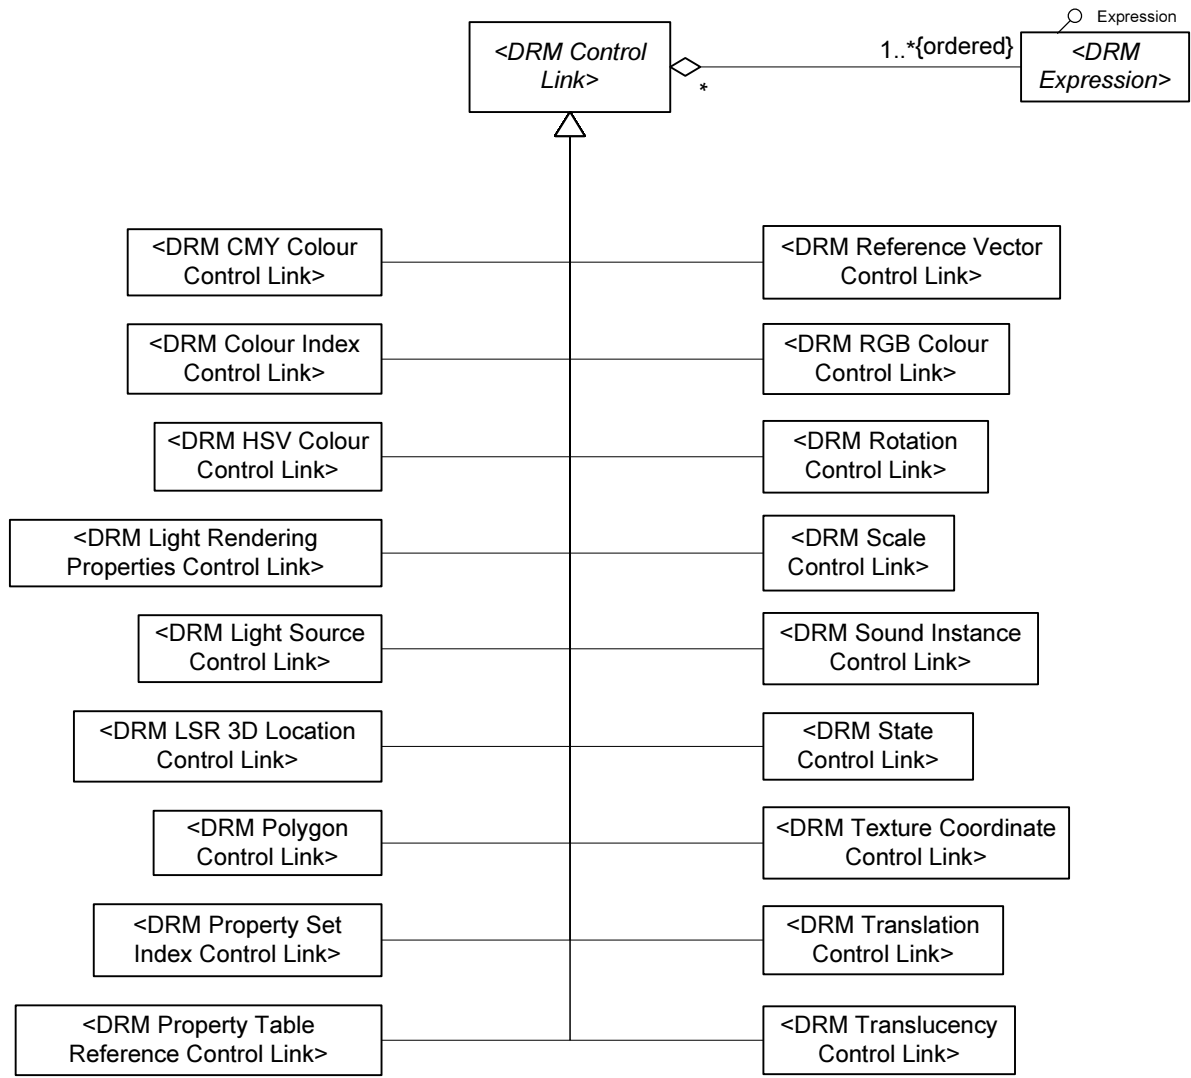

Sheet 1 — Transmittal structure  
(Version 4.1)

Sheet 2 — Model  
(Version 4.1)

Sheet 9 — Base classes  
(Version 4.1)

Sheet 12 — Feature topology  
(Version 4.1)

**Sheet 17 — Control link  
(Version 4.1)**

Sheet 22 — Image and sound  
(Version 4.1)