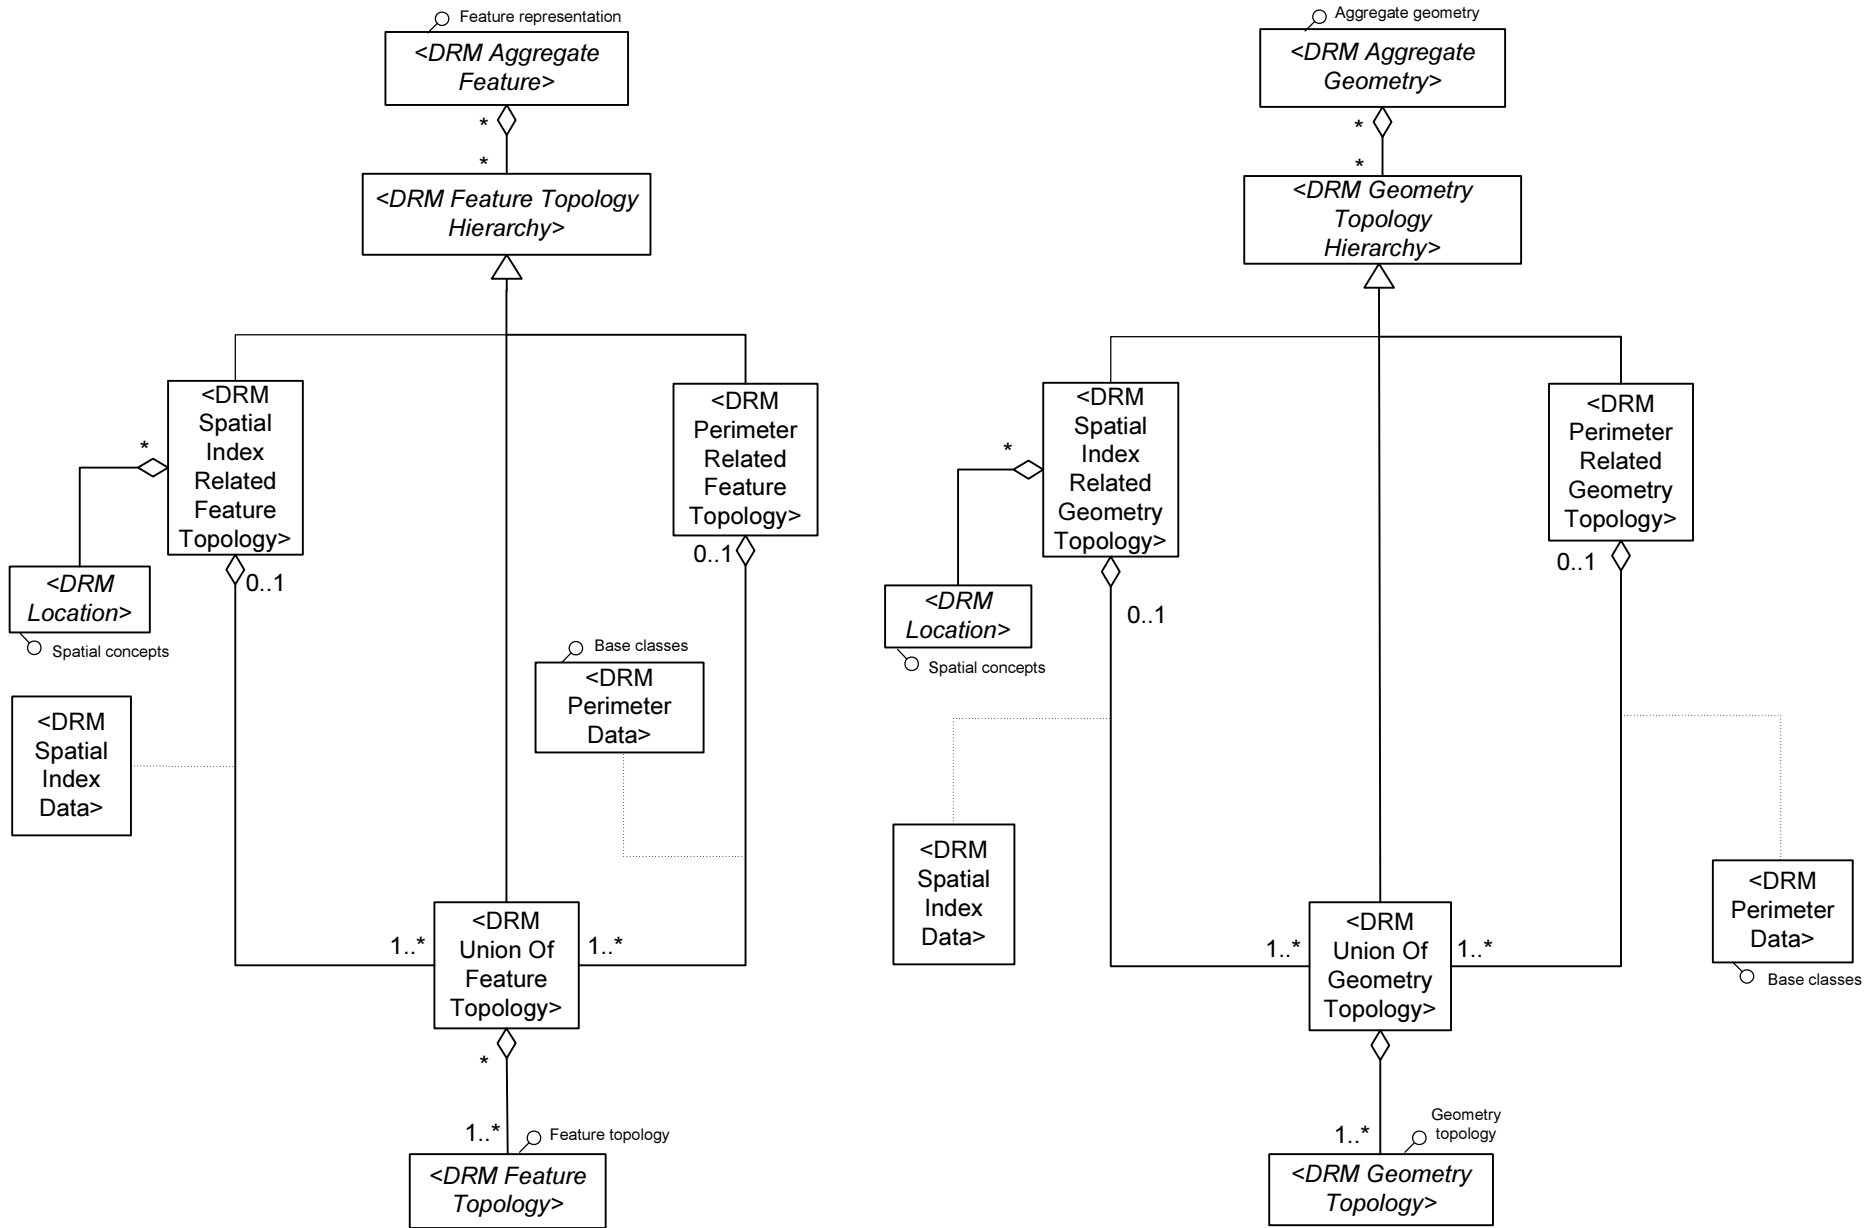

Sheet 1 — Transmittal structure  
(Version 4.1)

Sheet 2 — Model  
(Version 4.1)

Sheet 9 — Base classes  
(Version 4.1)

Sheet 12 — Feature topology  
(Version 4.1)

**Sheet 17 — Control link  
(Version 4.1)**

Sheet 22 — Image and sound  
(Version 4.1)