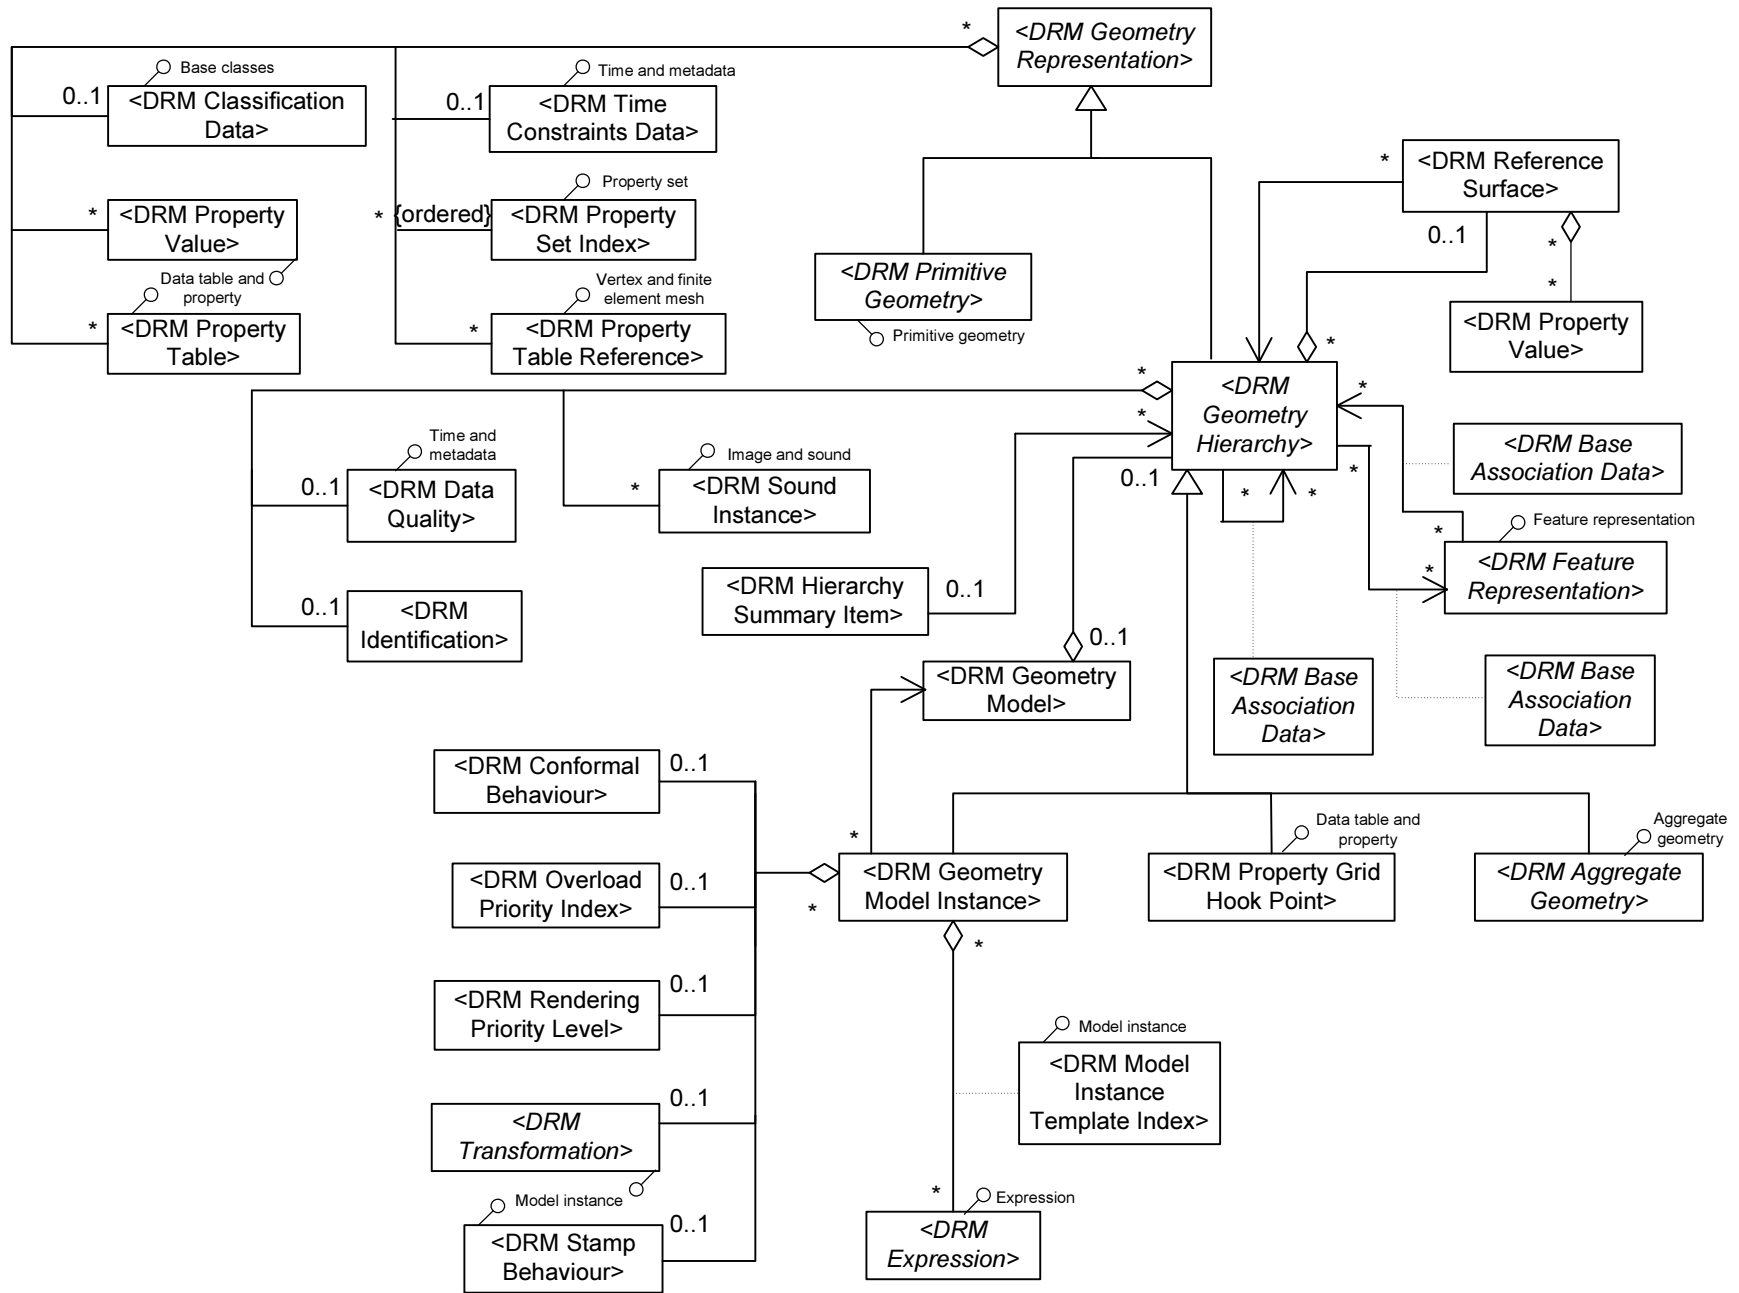

Sheet 1 — Transmittal structure  
(Version 4.1)

Sheet 2 — Model  
(Version 4.1)

Sheet 9 — Base classes  
(Version 4.1)

Sheet 12 — Feature topology  
(Version 4.1)

**Sheet 17 — Control link  
(Version 4.1)**

Sheet 22 — Image and sound  
(Version 4.1)