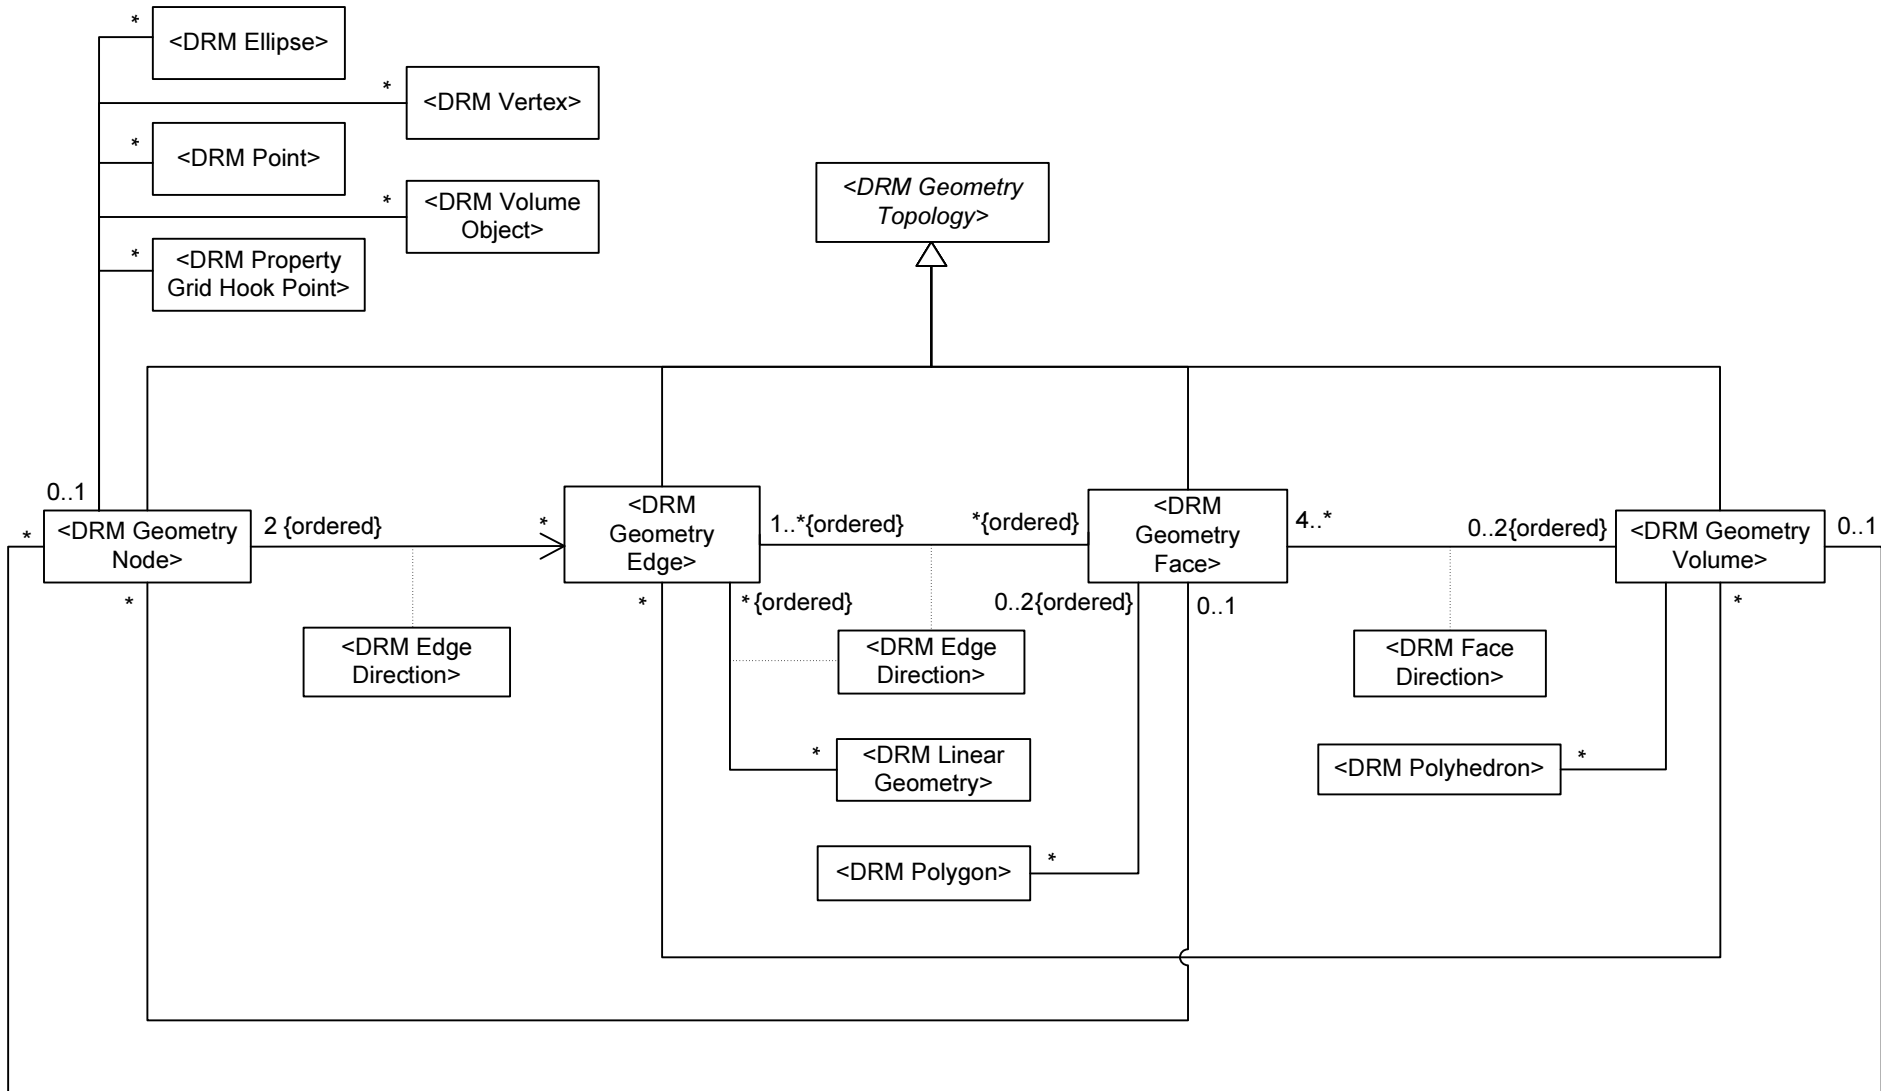

Sheet 1 — Transmittal structure  
(Version 4.1)

Sheet 2 — Model  
(Version 4.1)

Sheet 9 — Base classes  
(Version 4.1)

Sheet 12 — Feature topology  
(Version 4.1)

**Sheet 17 — Control link  
(Version 4.1)**

Sheet 22 — Image and sound  
(Version 4.1)