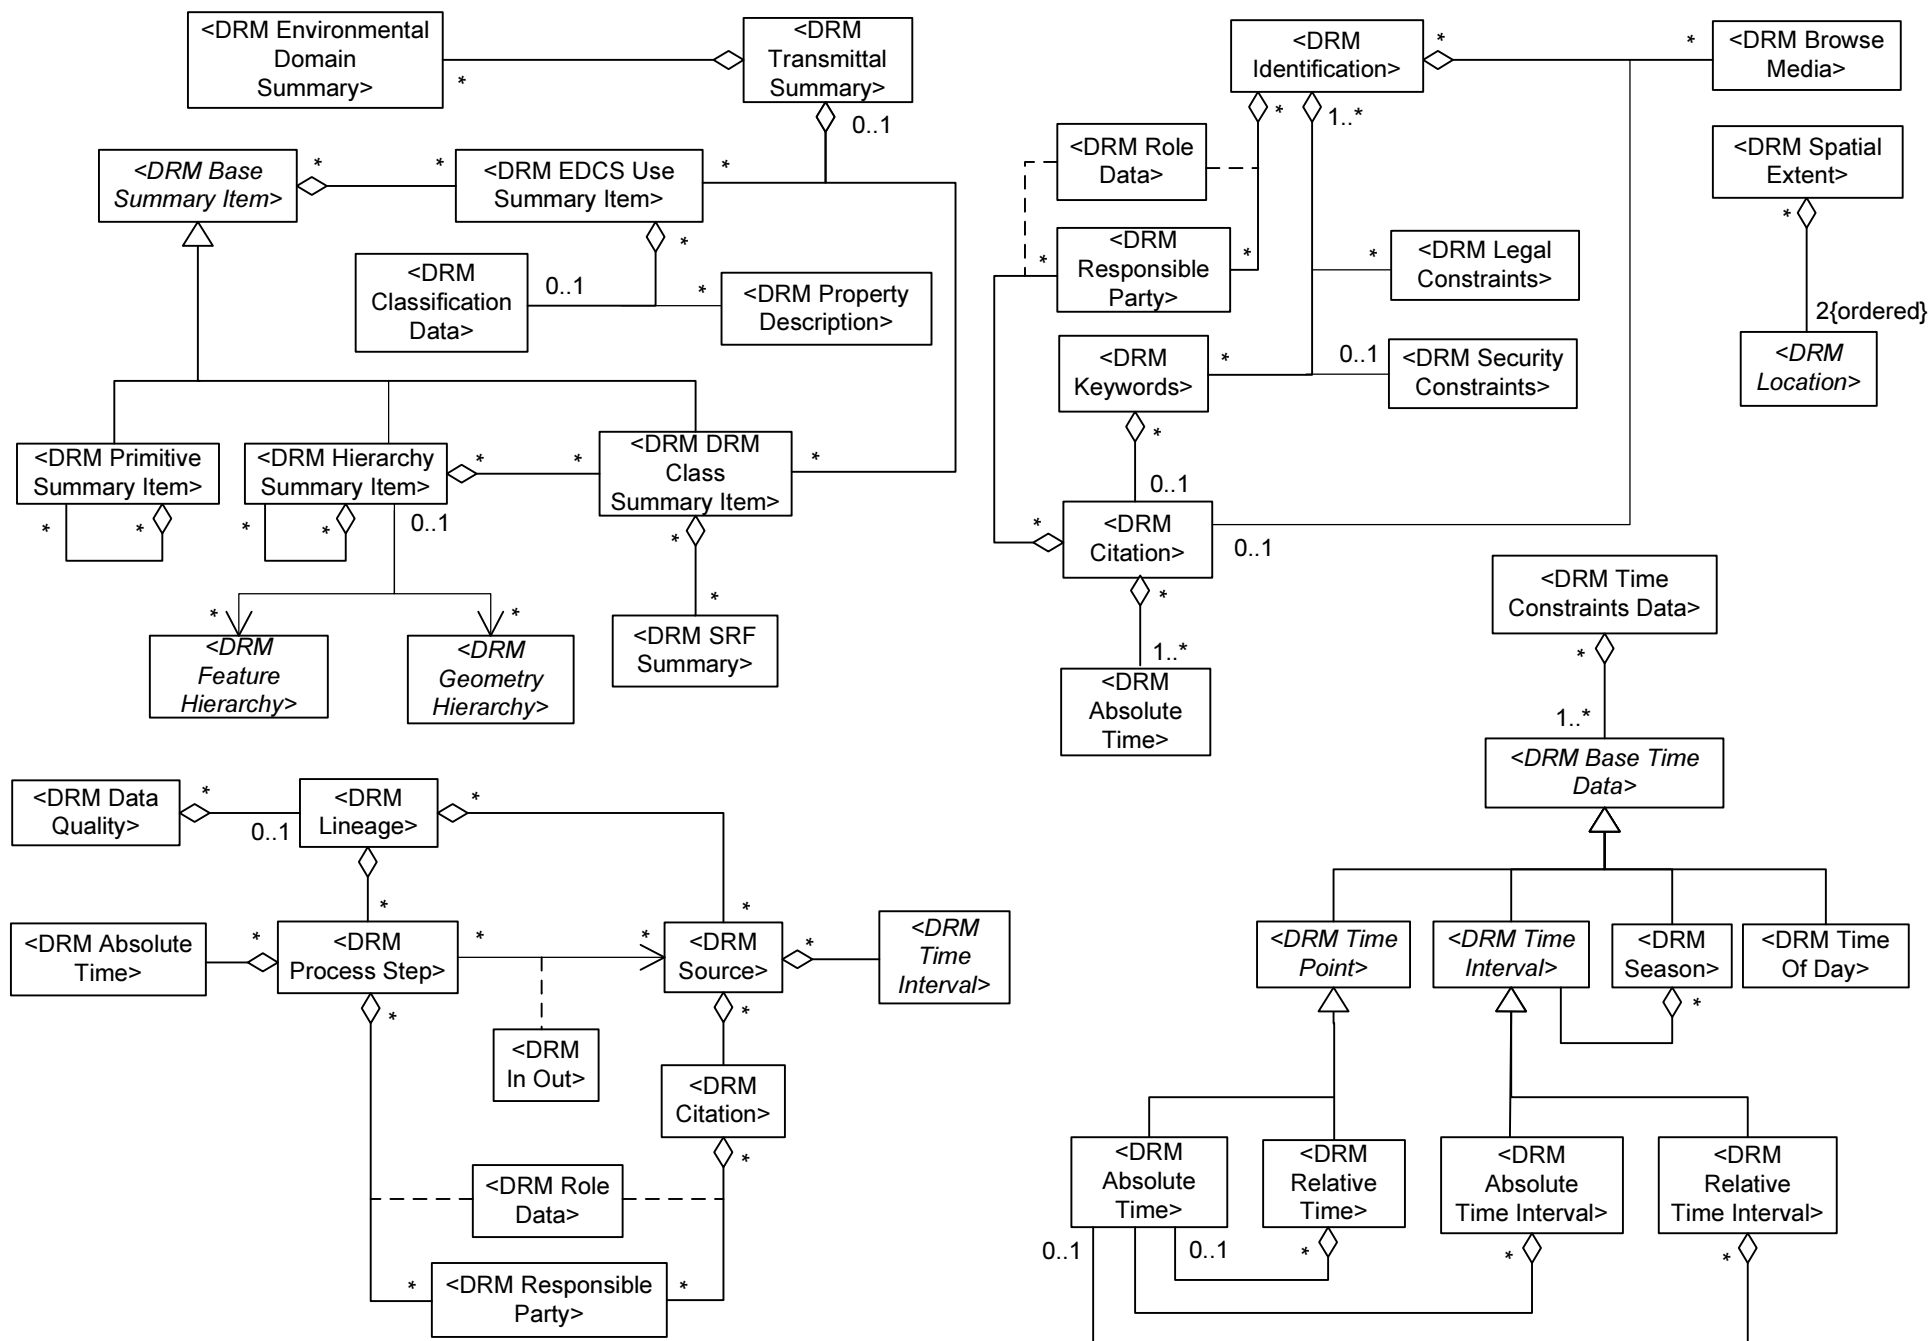

Sheet 1 — Transmittal structure  
(Version 4.1)

Sheet 2 — Model  
(Version 4.1)

Sheet 9 — Base classes  
(Version 4.1)

Sheet 12 — Feature topology  
(Version 4.1)

**Sheet 17 — Control link  
(Version 4.1)**

Sheet 22 — Image and sound  
(Version 4.1)