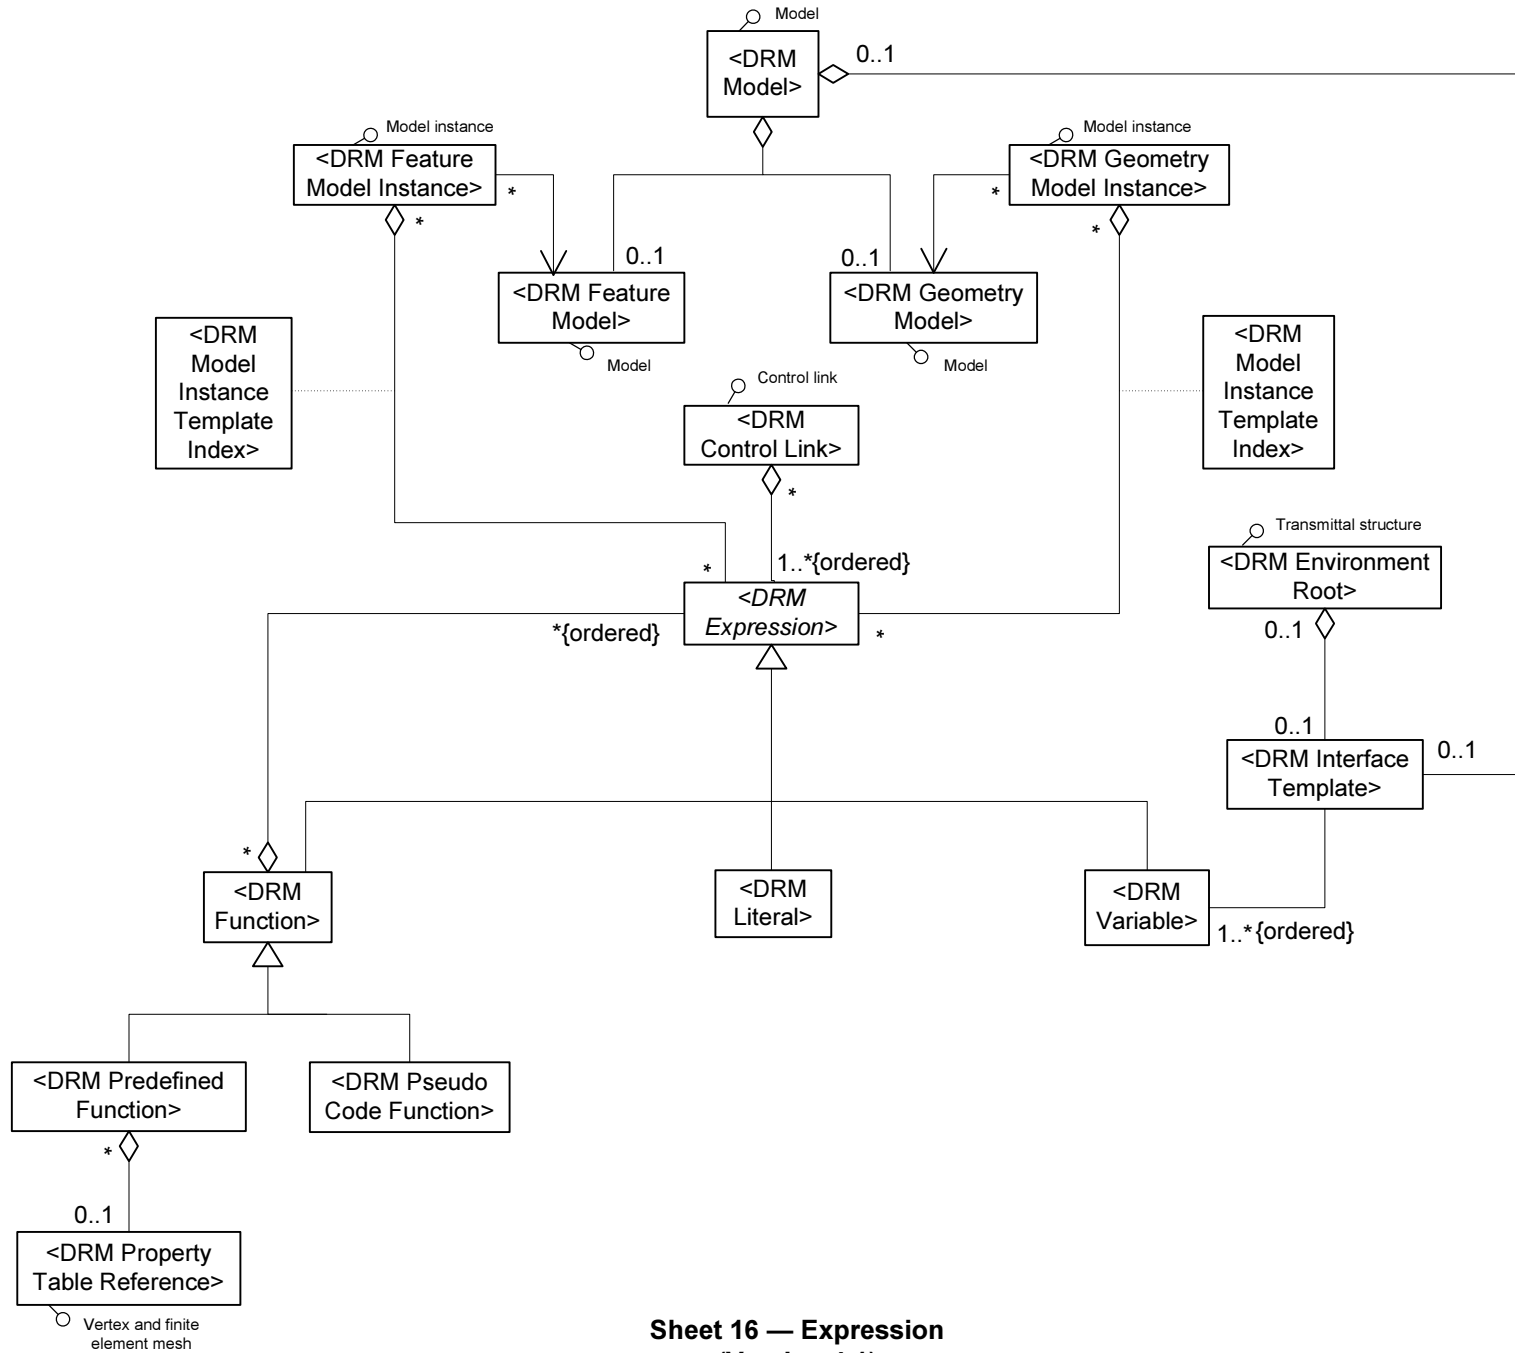

Sheet 1 — Transmittal structure  
(Version 4.1)

Sheet 2 — Model  
(Version 4.1)

Sheet 9 — Base classes  
(Version 4.1)

Sheet 12 — Feature topology  
(Version 4.1)

**Sheet 17 — Control link  
(Version 4.1)**

Sheet 22 — Image and sound  
(Version 4.1)