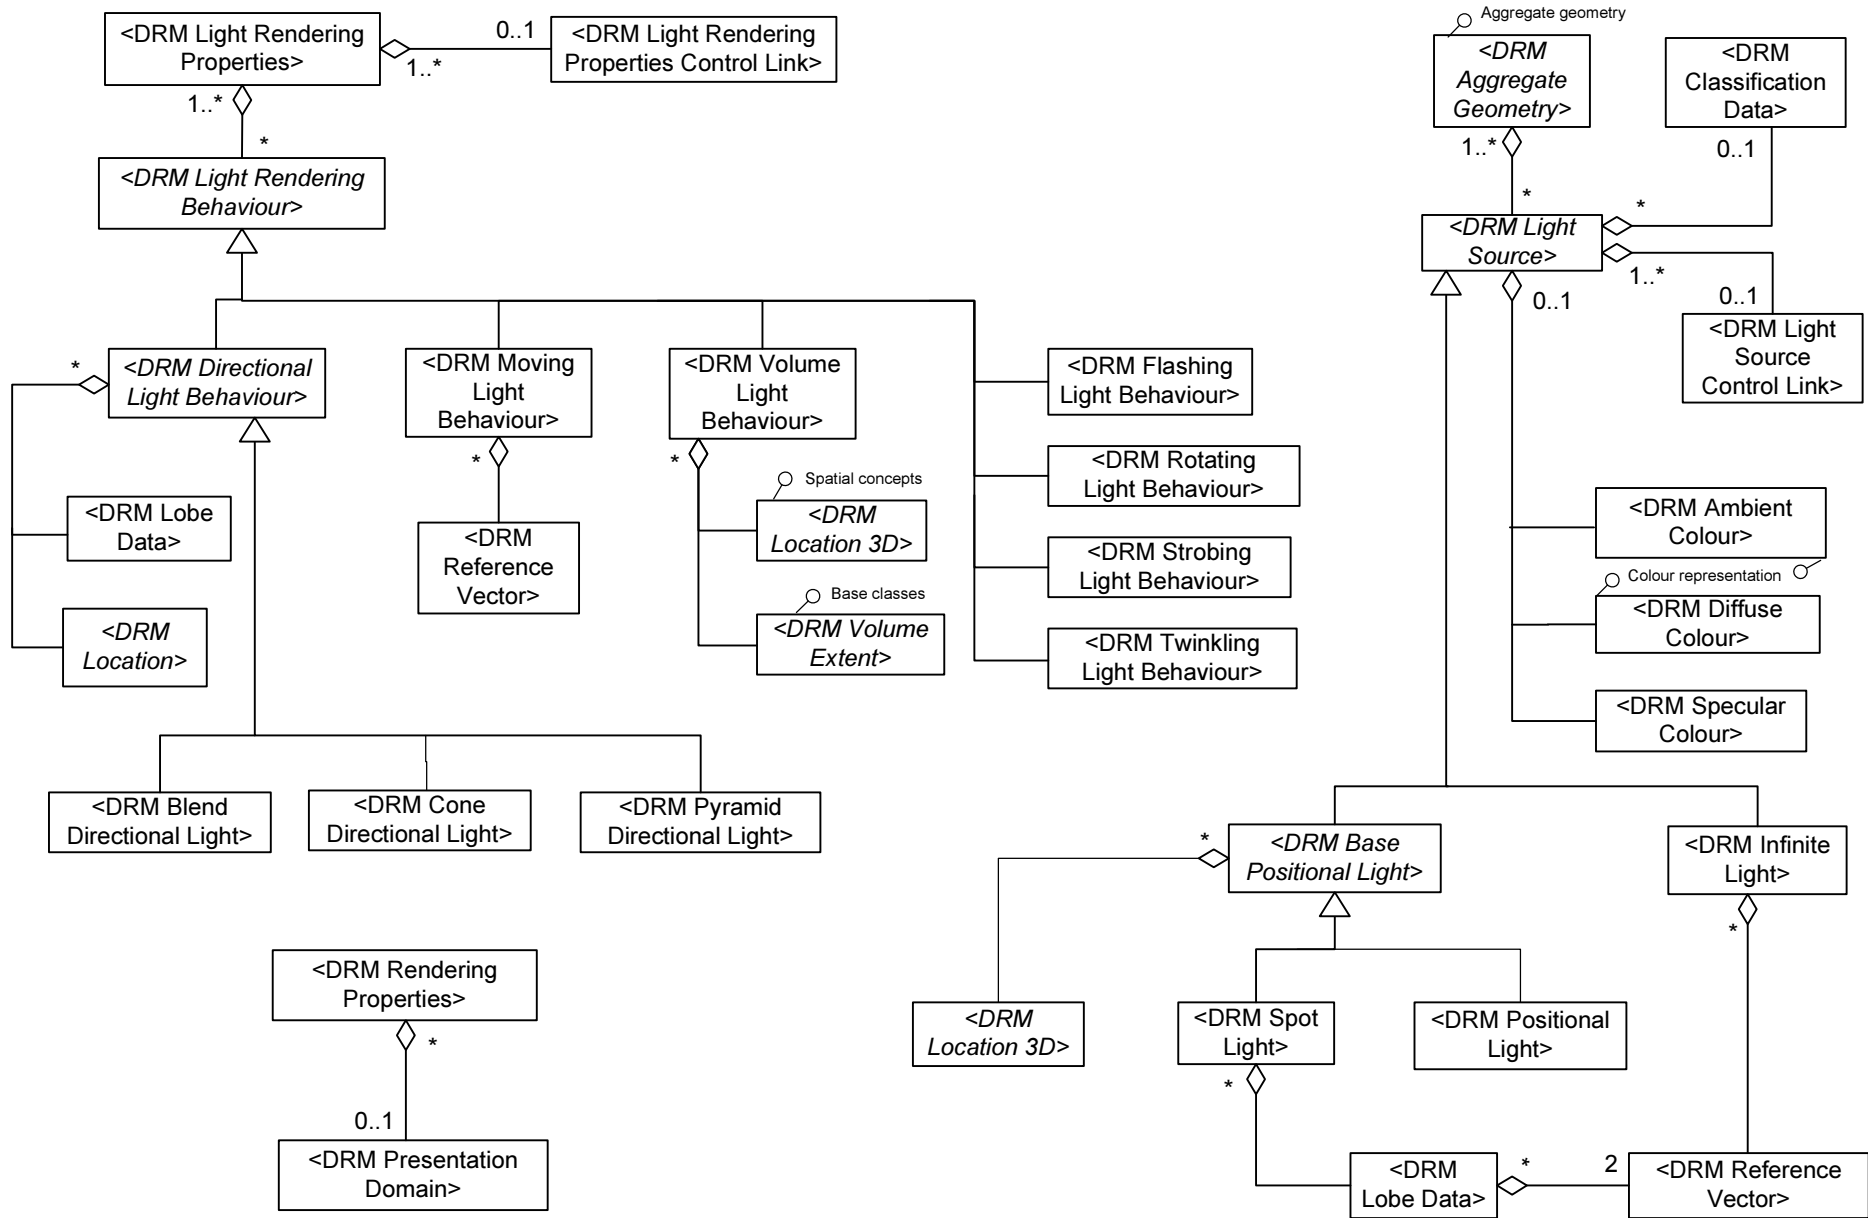

Sheet 1 — Transmittal structure  
(Version 4.1)

Sheet 2 — Model  
(Version 4.1)

Sheet 9 — Base classes  
(Version 4.1)

Sheet 12 — Feature topology  
(Version 4.1)

**Sheet 17 — Control link  
(Version 4.1)**

Sheet 22 — Image and sound  
(Version 4.1)