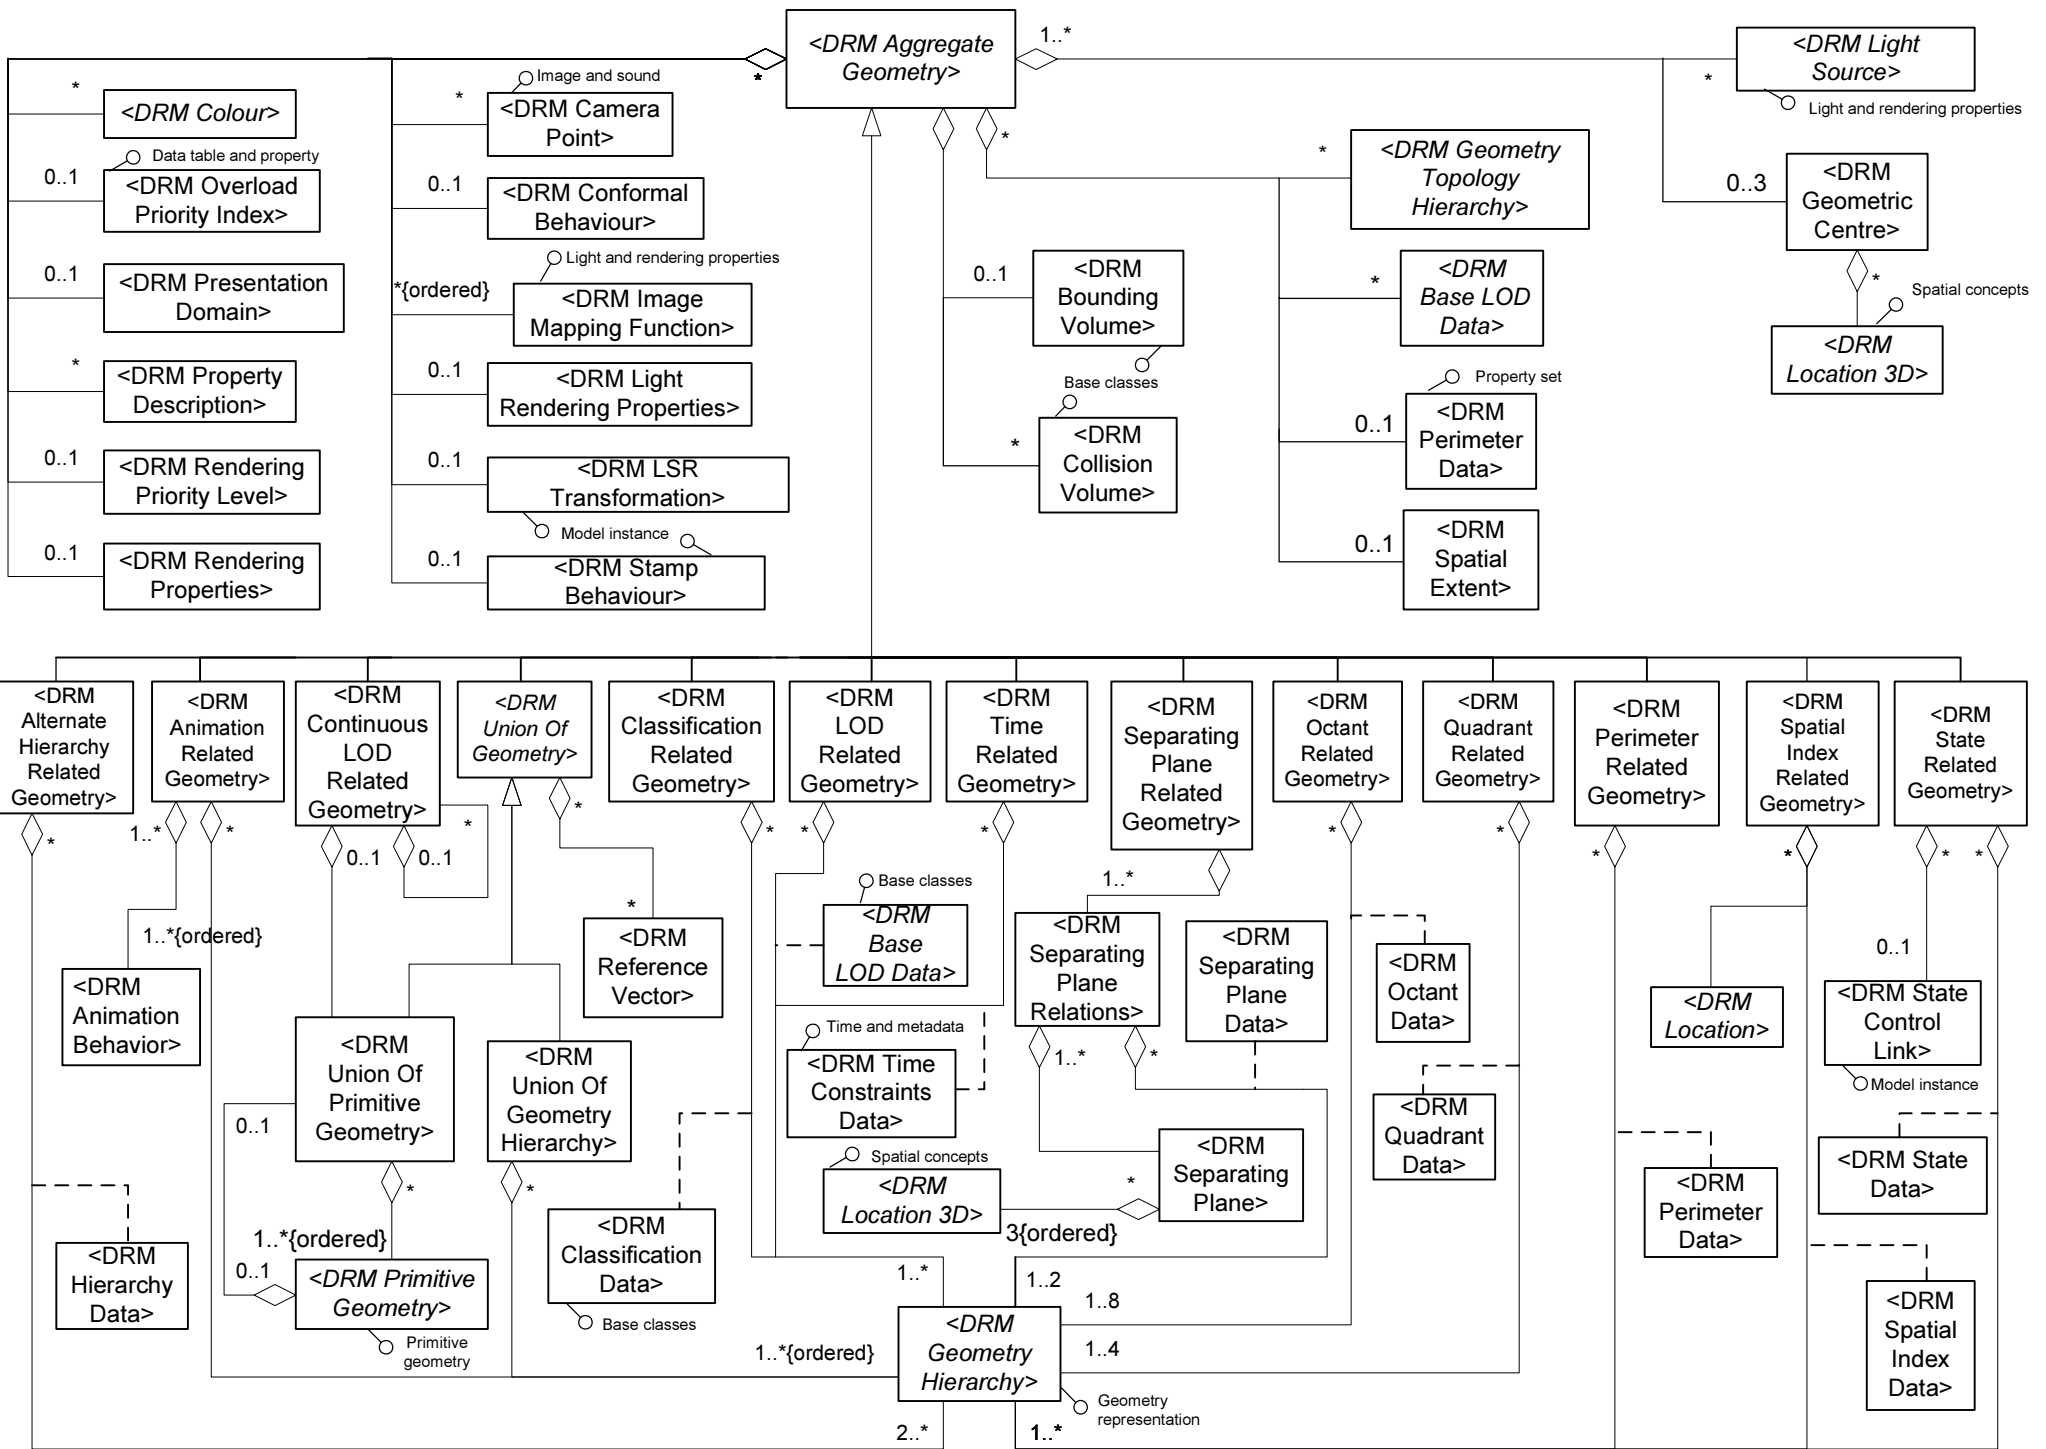

Sheet 1 — Transmittal structure  
(Version 4.1)

Sheet 2 — Model  
(Version 4.1)

Sheet 9 — Base classes  
(Version 4.1)

Sheet 12 — Feature topology  
(Version 4.1)

**Sheet 17 — Control link  
(Version 4.1)**

Sheet 22 — Image and sound  
(Version 4.1)